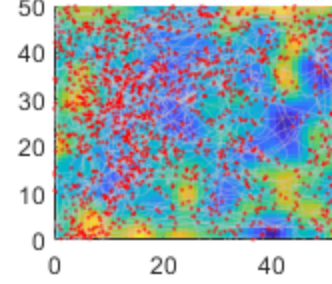

PV5₂30707

**74: 0.15Hz, SI=0.1/s
stab=-0.04**

**75: 8.24Hz, SI=0.3/s
stab=0.13**

**76: 4.04Hz, SI=0.2/s
stab=0.16**

**77: 25.14Hz, SI=0.3/s
stab=0.13**

**80: 6.76Hz, SI=0.3/s
stab=0.05**

**81: 0.14Hz, SI=0.1/s
stab=0.26**