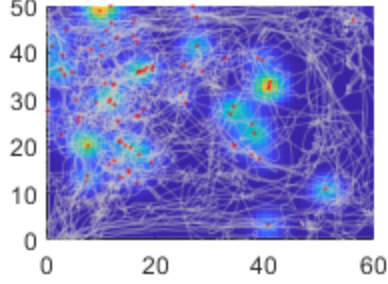

PV5₂30707

**74: 0.15Hz, SI=0.1/s
stab=-0.04**

**75: 8.24Hz, SI=0.3/s
stab=0.13**

**76: 4.04Hz, SI=0.2/s
stab=0.16**

**77: 25.14Hz, SI=0.3/s
stab=0.13**

**80: 6.76Hz, SI=0.3/s
stab=0.05**

**81: 0.14Hz, SI=0.1/s
stab=0.26**