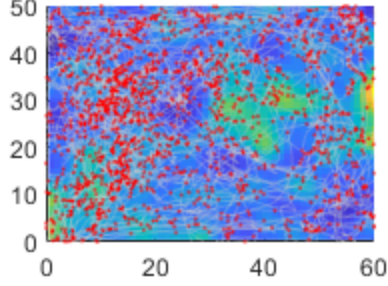

PV5₂30707

**74: 0.15Hz, SI=0.1/s
stab=-0.04**

**75: 8.24Hz, SI=0.3/s
stab=0.13**

**76: 4.04Hz, SI=0.2/s
stab=0.16**

**77: 25.14Hz, SI=0.3/s
stab=0.13**

**80: 6.76Hz, SI=0.3/s
stab=0.05**

**81: 0.14Hz, SI=0.1/s
stab=0.26**