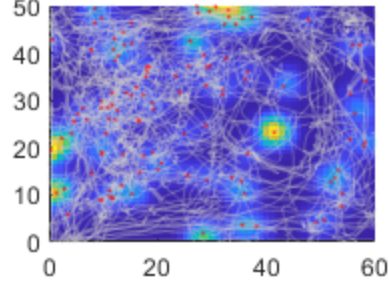

PV5₂30707

**74: 0.15Hz, SI=0.1/s
stab=-0.04**

**75: 8.24Hz, SI=0.3/s
stab=0.13**

**76: 4.04Hz, SI=0.2/s
stab=0.16**

**77: 25.14Hz, SI=0.3/s
stab=0.13**

**80: 6.76Hz, SI=0.3/s
stab=0.05**

**81: 0.14Hz, SI=0.1/s
stab=0.26**