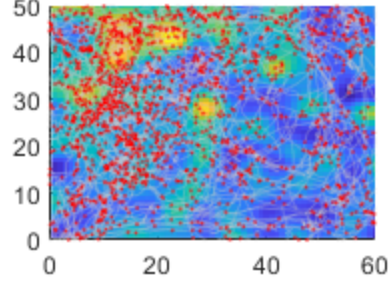

PV5₂30707

**74: 0.15Hz, SI=0.1/s
stab=-0.04**

**75: 8.24Hz, SI=0.3/s
stab=0.13**

**76: 4.04Hz, SI=0.2/s
stab=0.16**

**77: 25.14Hz, SI=0.3/s
stab=0.13**

**80: 6.76Hz, SI=0.3/s
stab=0.05**

**81: 0.14Hz, SI=0.1/s
stab=0.26**