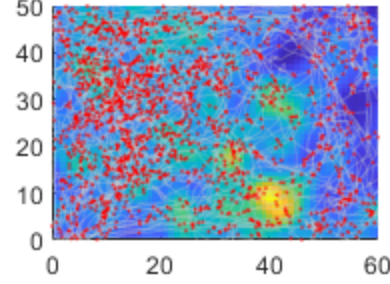

PV5₂30707

**74: 0.15Hz, SI=0.1/s
stab=-0.04**

**75: 8.24Hz, SI=0.3/s
stab=0.13**

**76: 4.04Hz, SI=0.2/s
stab=0.16**

**77: 25.14Hz, SI=0.3/s
stab=0.13**

**80: 6.76Hz, SI=0.3/s
stab=0.05**

**81: 0.14Hz, SI=0.1/s
stab=0.26**