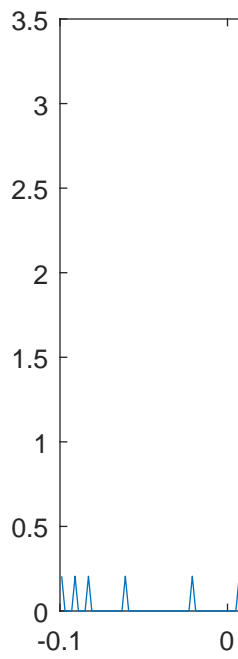

# YMV05\_170912--OptoResponses-unit1

0.05

0.05