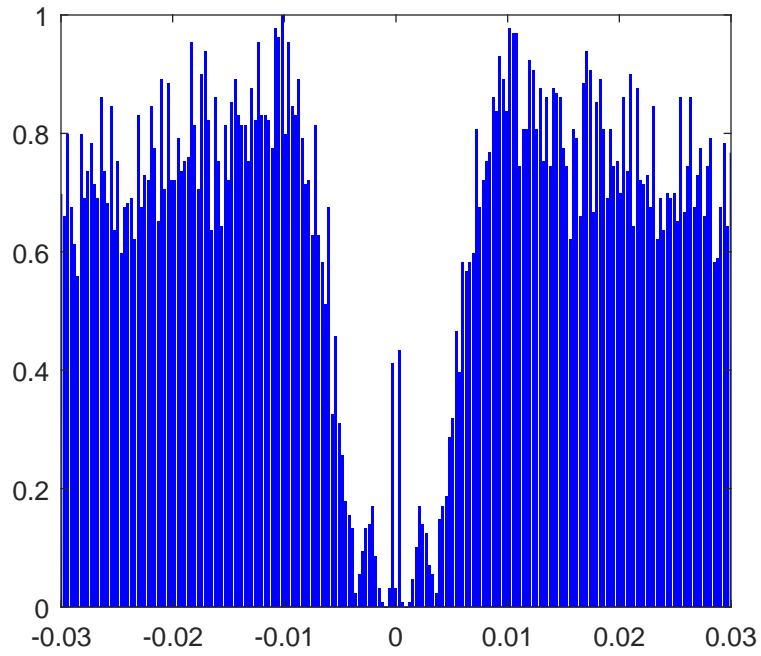

YMV05_170912--OptoResponses-unit10

0.05

0.05