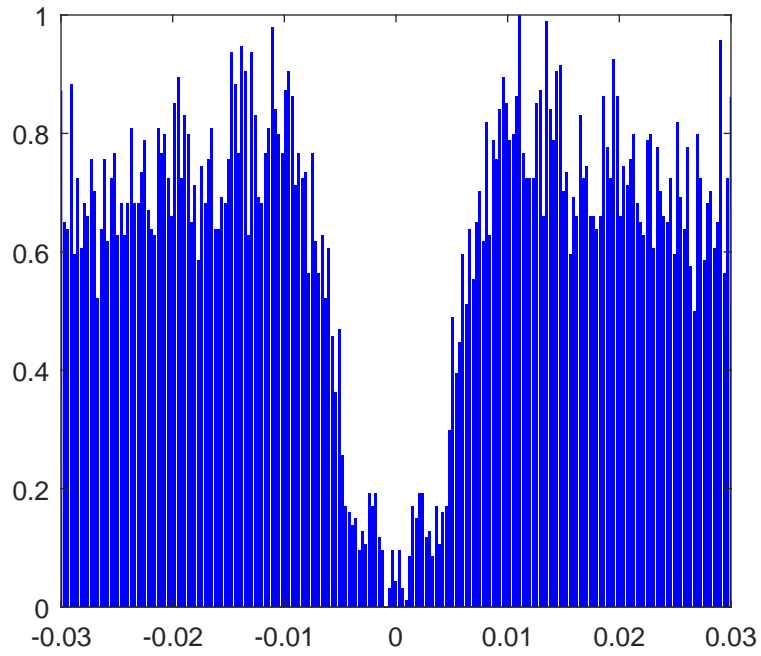

YMV05_170912--OptoResponses-unit12

0.05

0.05