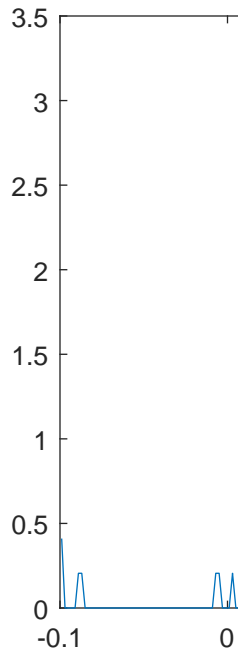

# YMV05\_170912--OptoResponses-unit14

0.05

0.05