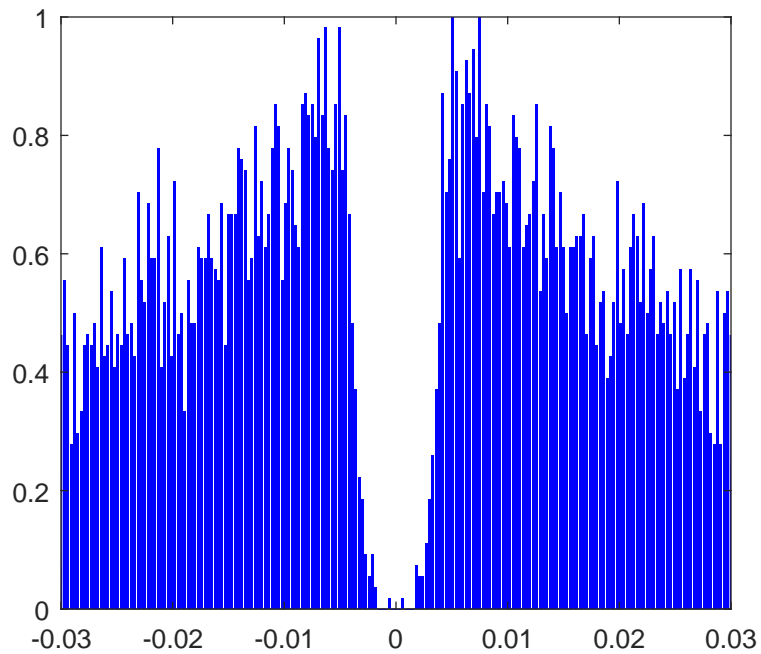

YMV05_170912--OptoResponses-unit15

0.05

0.05