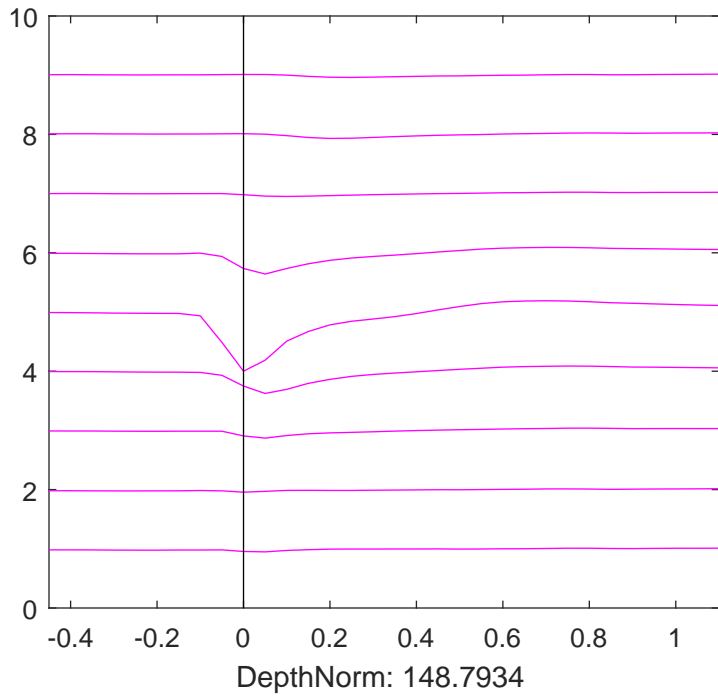

# YMV05\_170912--OptoResponses-unit16

0.05

0.05

DepthNorm: 148.7934