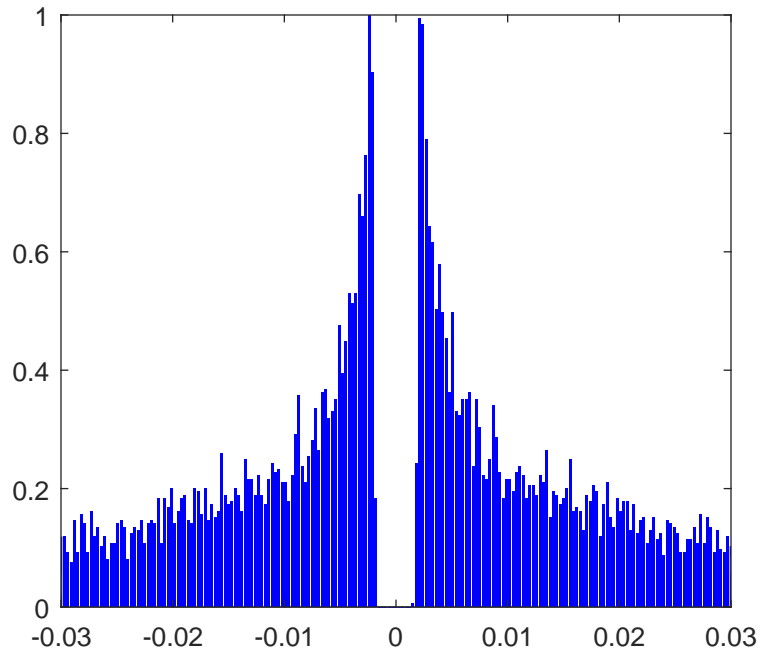

# YMV05\_170912--OptoResponses-unit16

0.05

0.05

DepthNorm: 148.7934