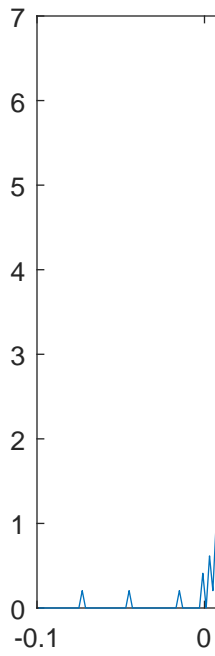

# YMV05\_170912--OptoResponses-unit16

0.05

0.05

DepthNorm: 148.7934