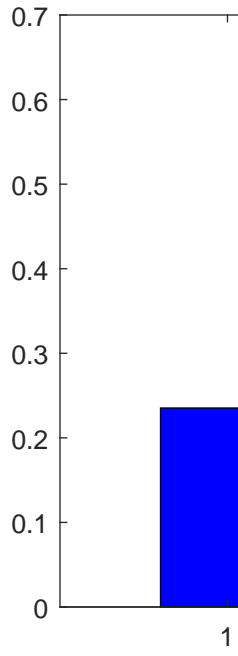

# YMV05\_170912--OptoResponses-unit16

0.05

0.05

DepthNorm: 148.7934