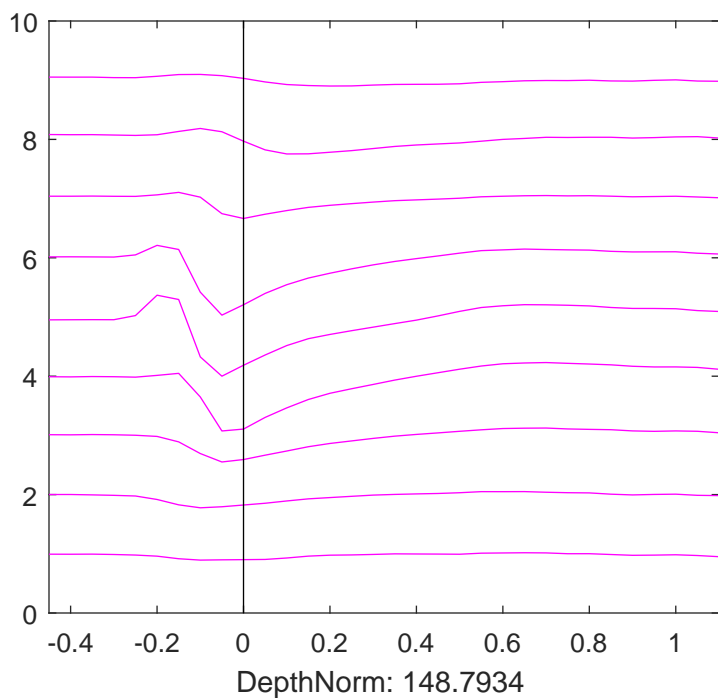

YMV05_170912--OptoResponses-unit17

0.05

0.05

DepthNorm: 148.7934