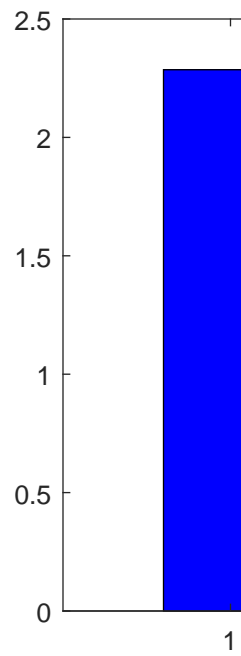

YMV05_170912--OptoResponses-unit17

0.05

0.05

DepthNorm: 148.7934