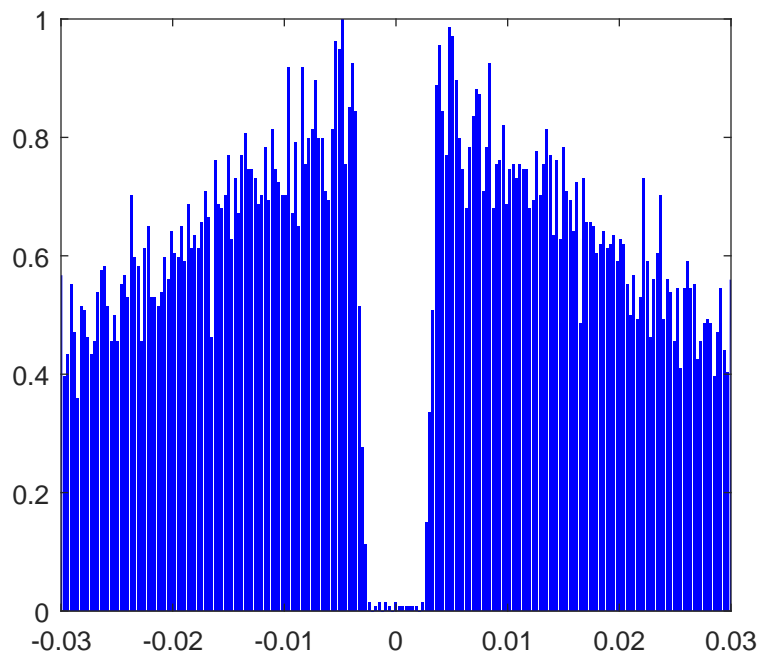

YMV05_170912--OptoResponses-unit17

0.05

0.05

DepthNorm: 148.7934