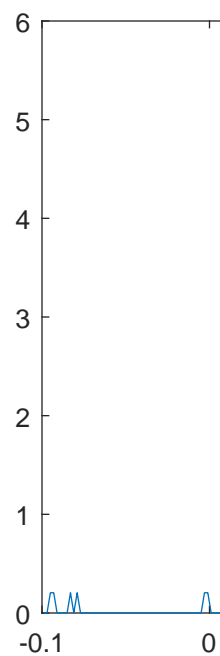

YMV05_170912--OptoResponses-unit17

0.05

0.05

DepthNorm: 148.7934