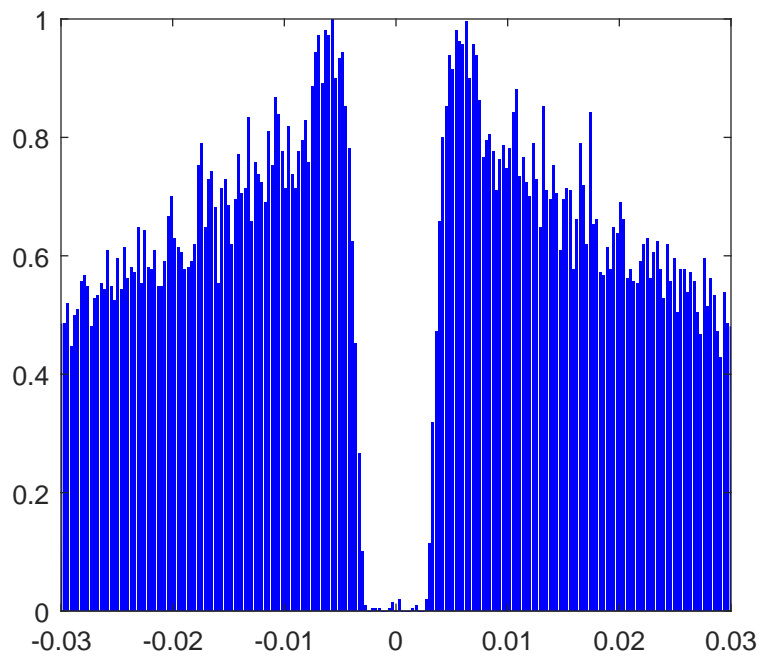

YMV05_170912--OptoResponses-unit19

0.05

0.05