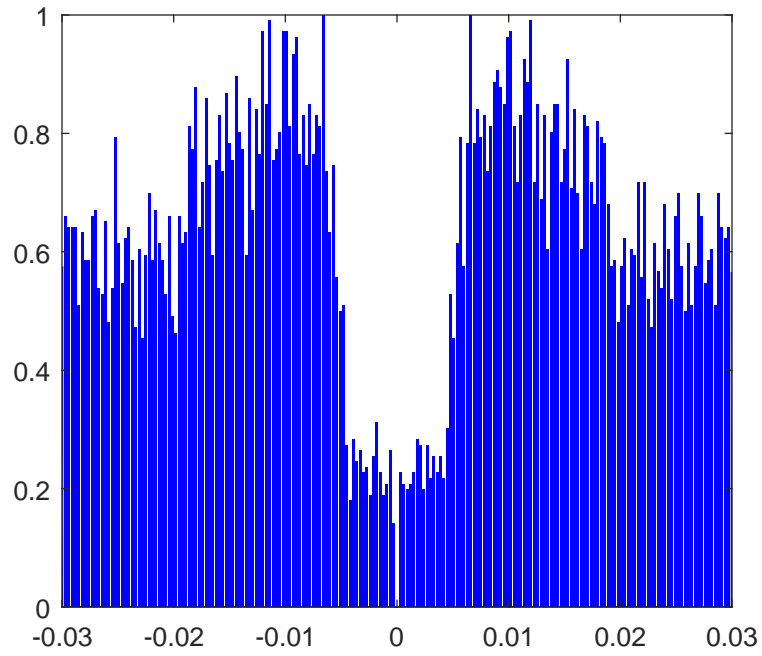

YMV05_170912--OptoResponses-unit2

0.05

1

0.05

0