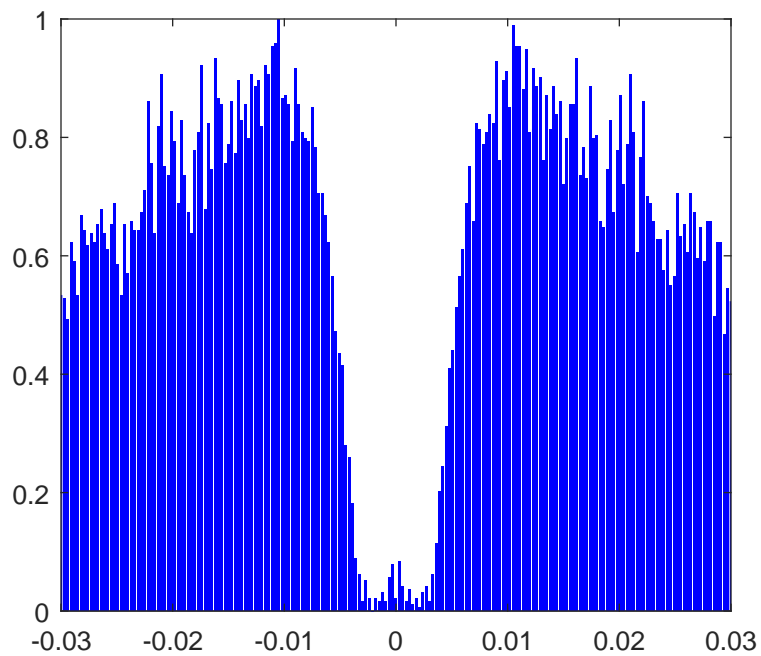

YMV05_170912--OptoResponses-unit22

0.05

0.05

DepthNorm: 211.4432