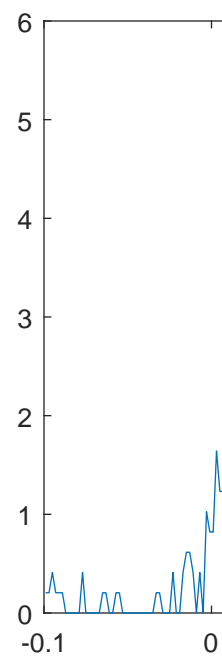

YMV05_170912--OptoResponses-unit22

0.05

0.05

DepthNorm: 211.4432