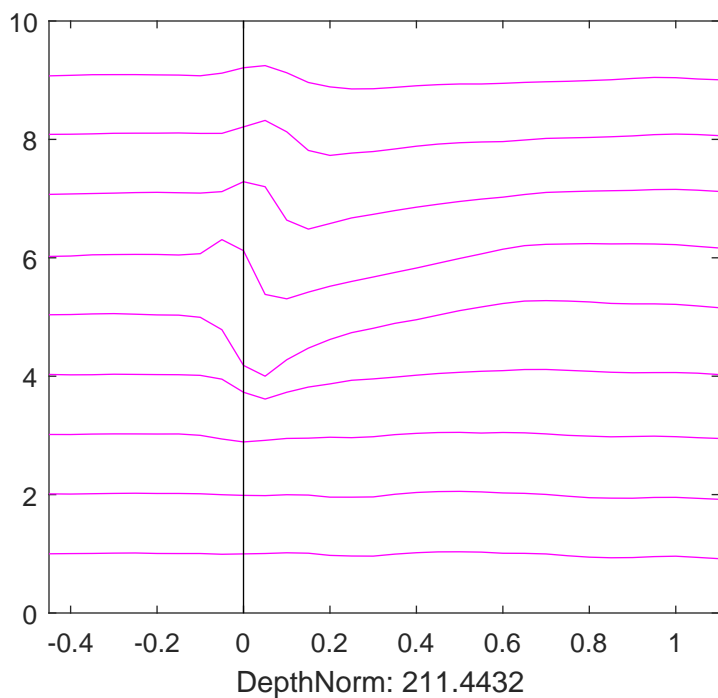

YMV05_170912--OptoResponses-unit22

0.05

0.05

DepthNorm: 211.4432