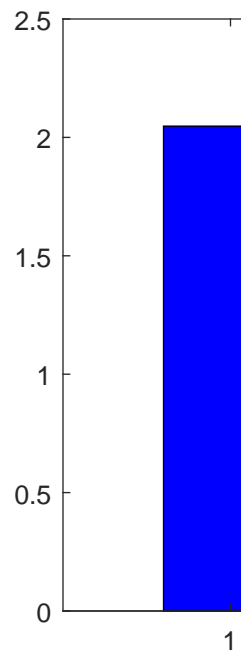

YMV05_170912--OptoResponses-unit22

0.05

0.05

DepthNorm: 211.4432