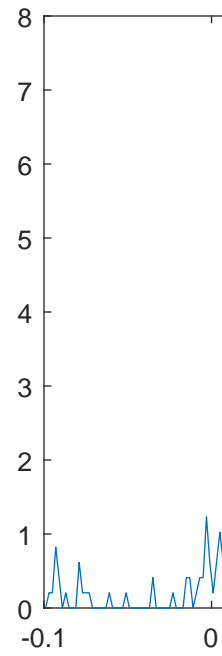

YMV05_170912--OptoResponses-unit29

0.05

1

0.05

DepthNorm: 281.909