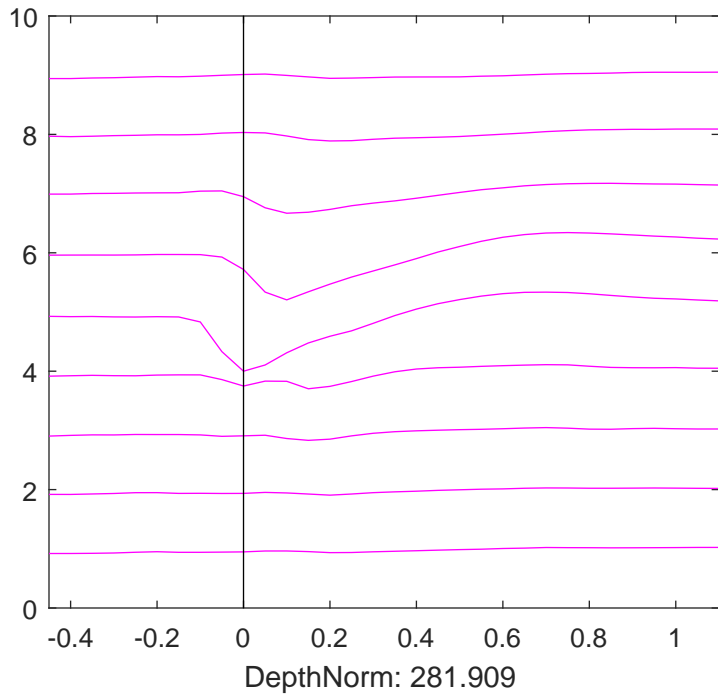

YMV05_170912--OptoResponses-unit29

0.05

1

0.05

DepthNorm: 281.909