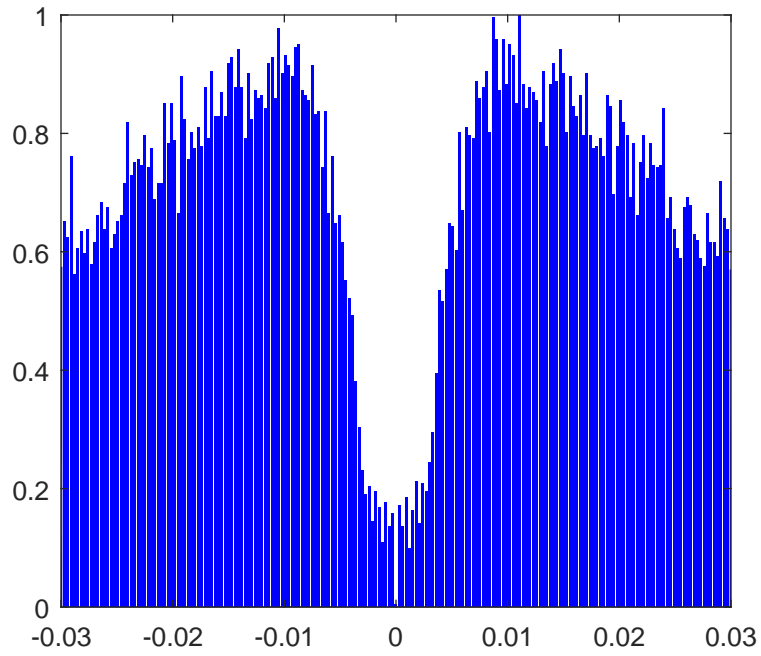

YMV05_170912--OptoResponses-unit29

0.05

1

0.05

DepthNorm: 281.909