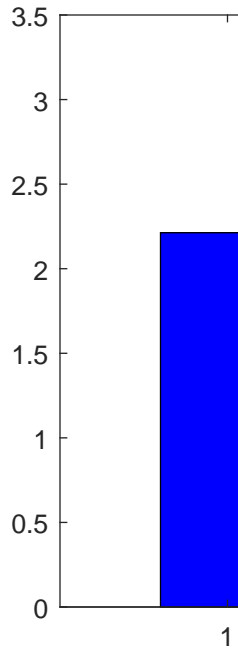

YMV05_170912--OptoResponses-unit29

0.05

1

0.05

DepthNorm: 281.909