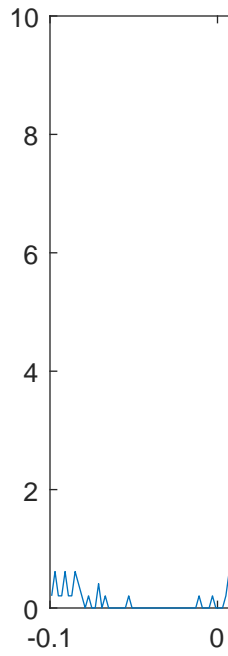

YMV05_170912--OptoResponses-unit3

0.05

0.05

DepthNorm: 86.1435