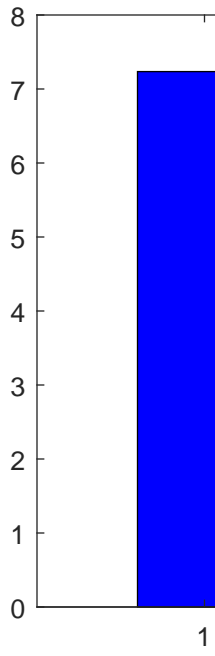

YMV05_170912--OptoResponses-unit3

0.05

0.05

DepthNorm: 86.1435