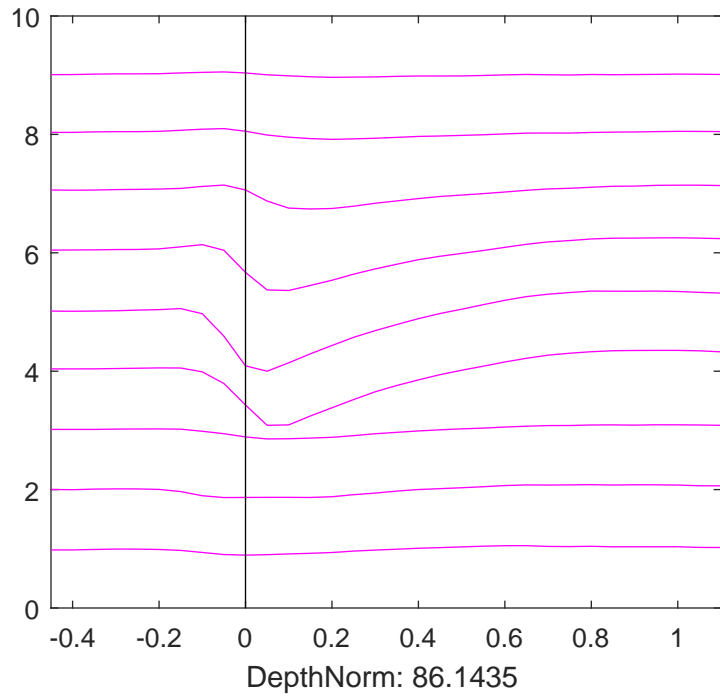

YMV05_170912--OptoResponses-unit3

0.05

0.05

DepthNorm: 86.1435