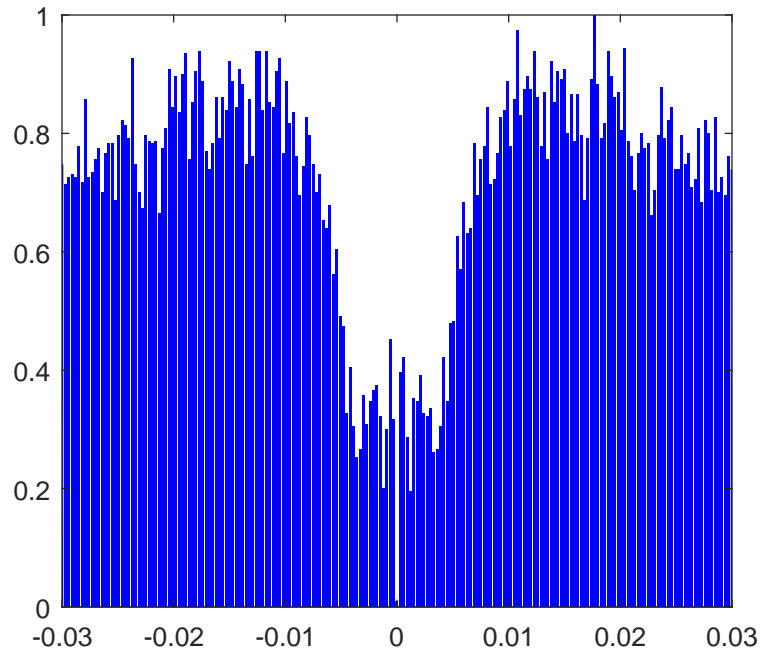

YMV05_170912--OptoResponses-unit3

0.05

0.05

DepthNorm: 86.1435