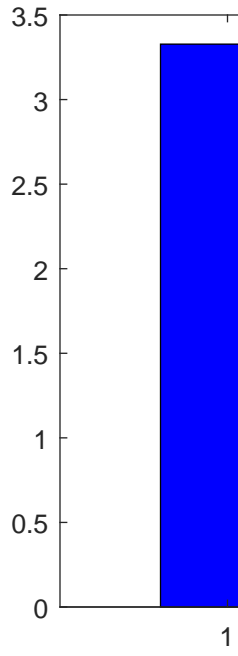

# YMV05\_170912--OptoResponses-unit30

0.05

0.05