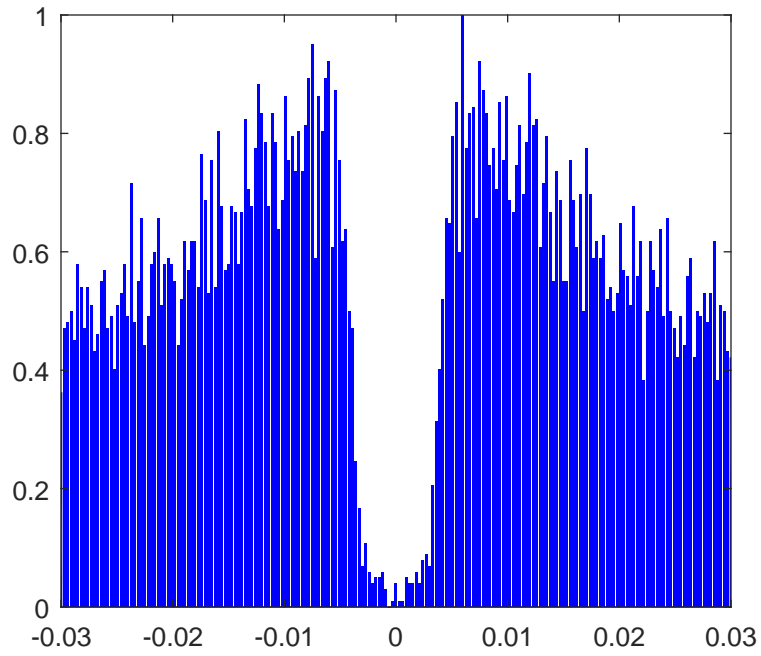

YMV05_170912--OptoResponses-unit33

0.05

0.05