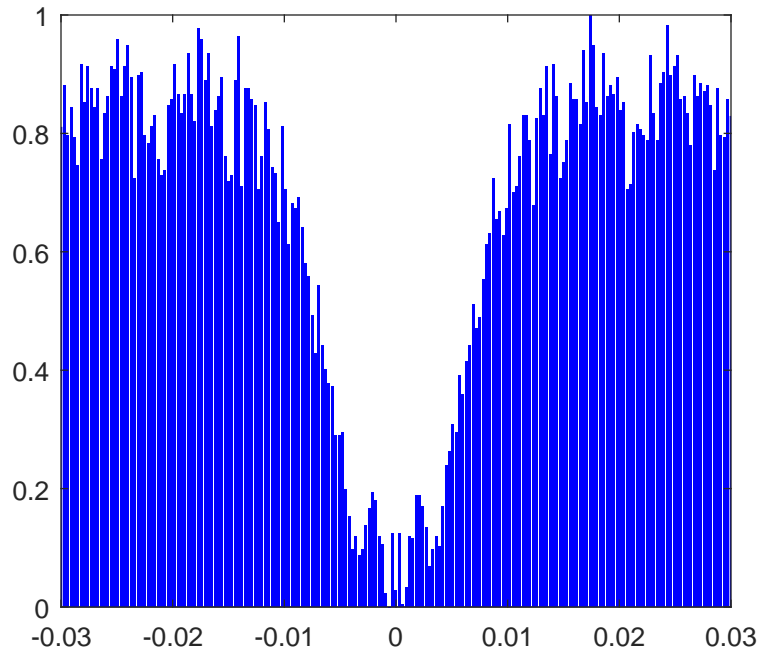

YMV05_170912--OptoResponses-unit35

0.05

0.05