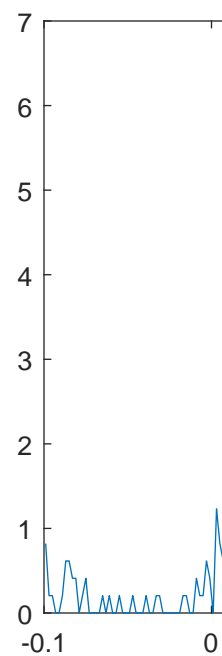

YMV05_170912--OptoResponses-unit37

0.05

1

0.05

DepthNorm: 363.5067