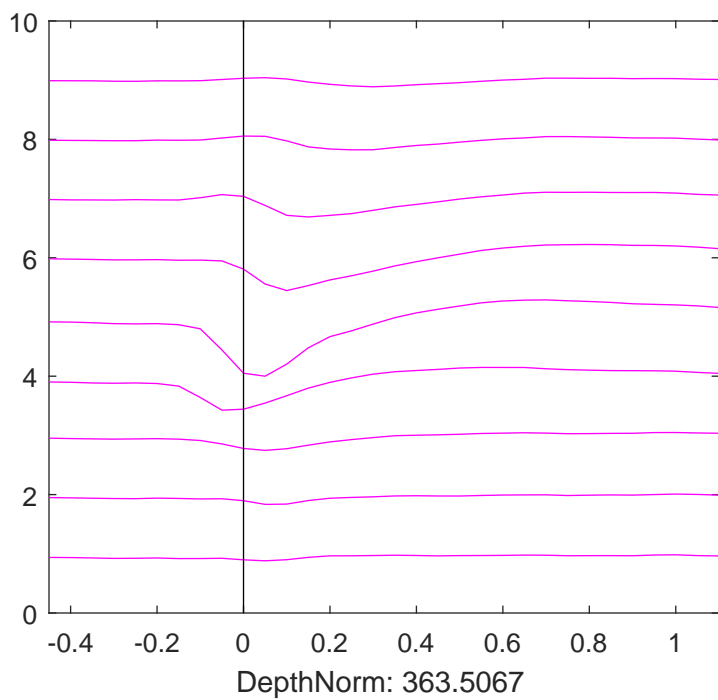

YMV05_170912--OptoResponses-unit37

0.05

1

0.05

DepthNorm: 363.5067