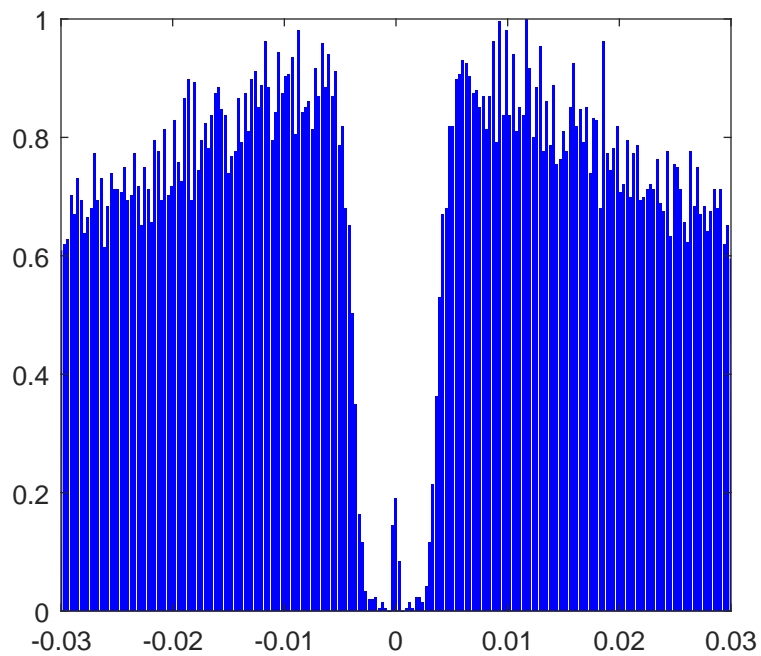

YMV05_170912--OptoResponses-unit37

0.05

1

0.05

DepthNorm: 363.5067