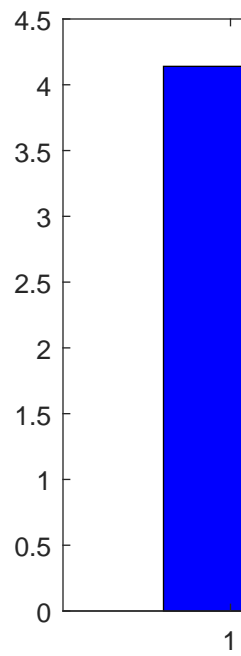

YMV05_170912--OptoResponses-unit37

0.05

1

0.05

DepthNorm: 363.5067