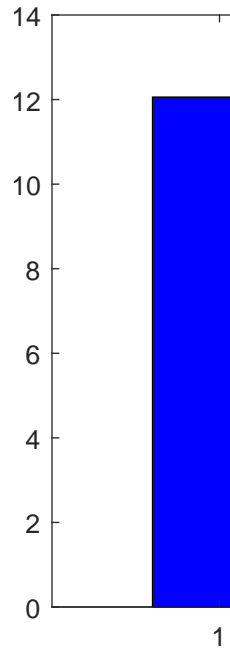

# YMV05\_170912--OptoResponses-unit38

0.05

0.05