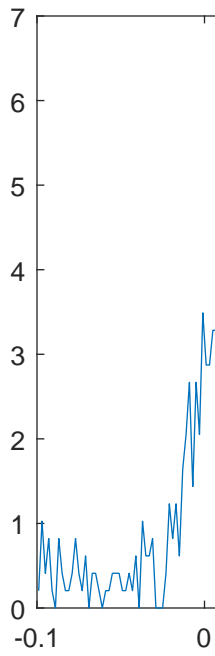

# YMV05\_170912--OptoResponses-unit38

0.05

0.05