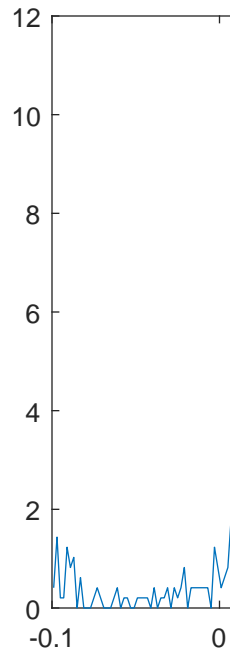

YMV05_170912--OptoResponses-unit43

0.05

0.05