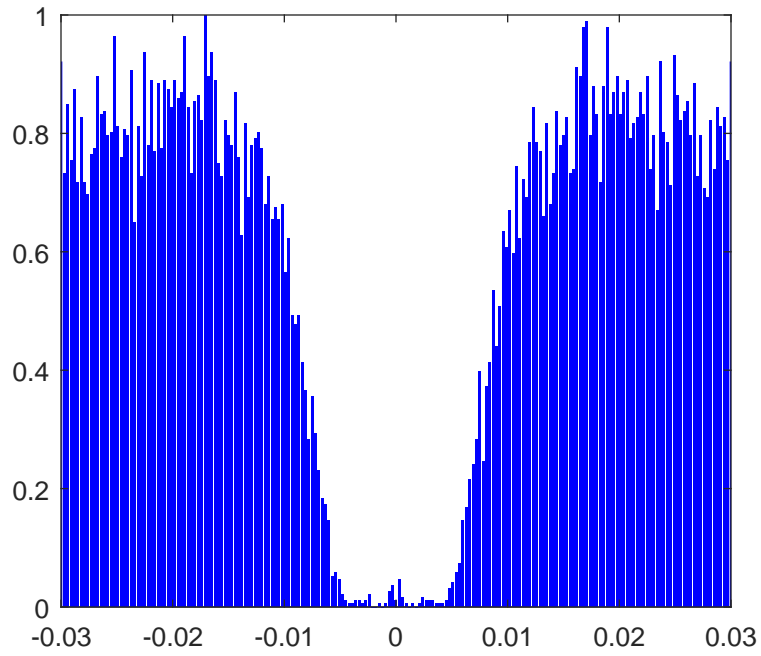

YMV05_170912--OptoResponses-unit43

0.05

0.05