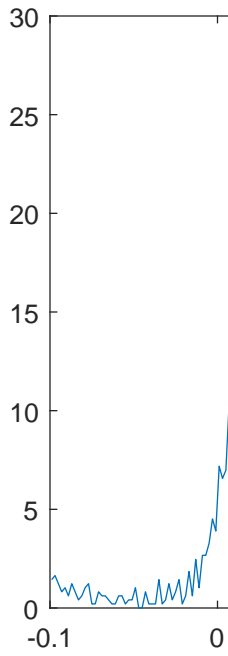

YMV05_170912--OptoResponses-unit44

0.05

0.05