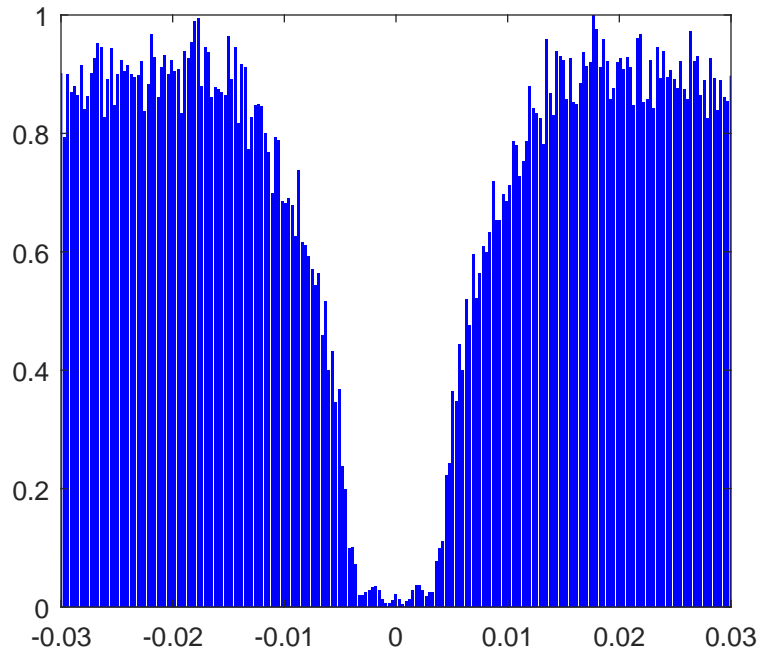

YMV05_170912--OptoResponses-unit44

0.05

0.05