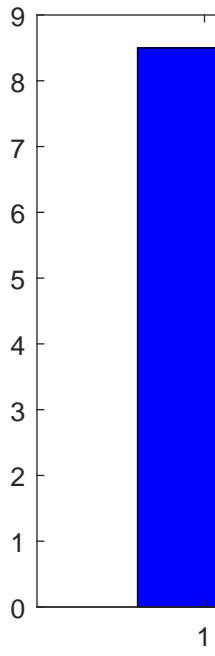

# YMV05\_170912--OptoResponses-unit45

0.05

0.05