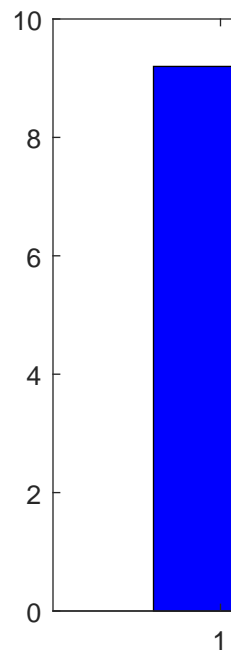

YMV05_170912--OptoResponses-unit46

0.05

0.05

DepthNorm: 425.1373