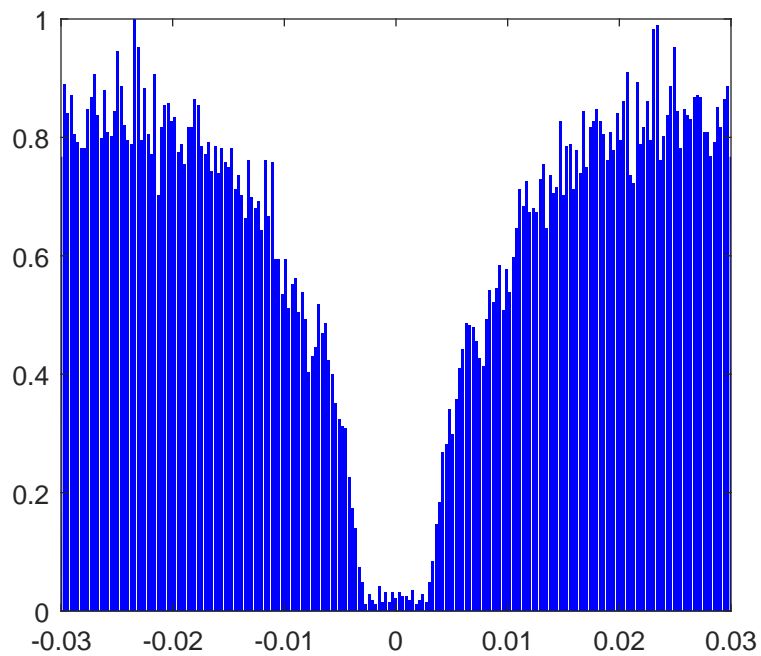

YMV05_170912--OptoResponses-unit46

0.05

0.05

DepthNorm: 425.1373