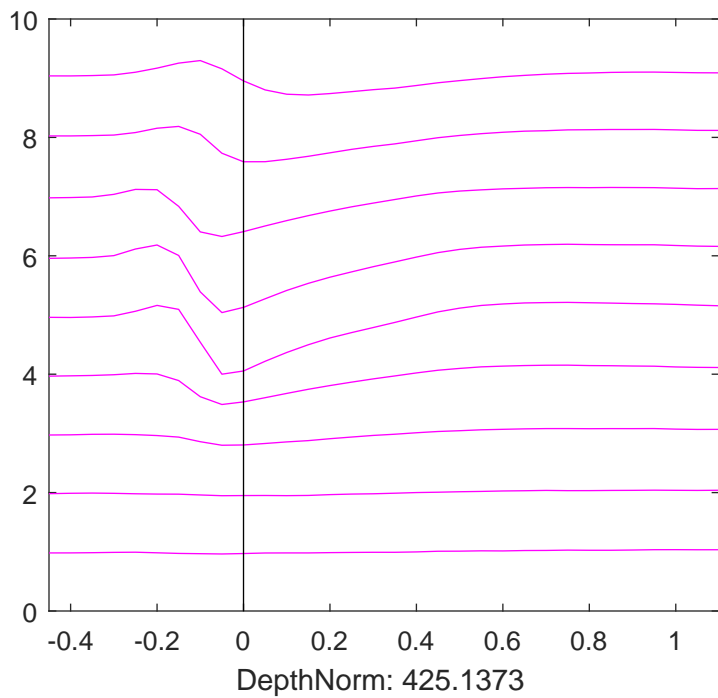

YMV05_170912--OptoResponses-unit46

0.05

0.05

DepthNorm: 425.1373