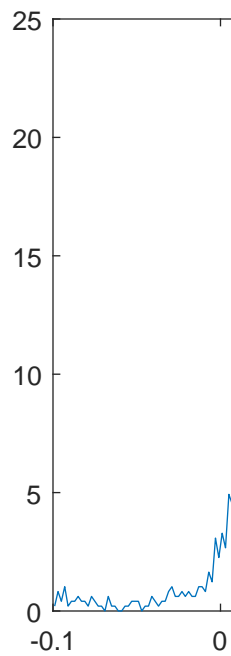

YMV05_170912--OptoResponses-unit46

0.05

0.05

DepthNorm: 425.1373