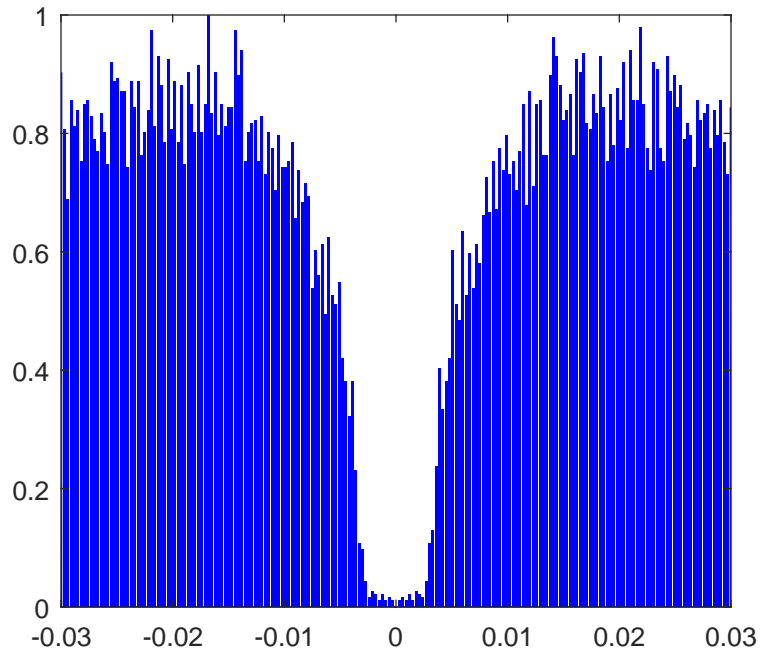

YMV05_170912--OptoResponses-unit47

0.05

0.05