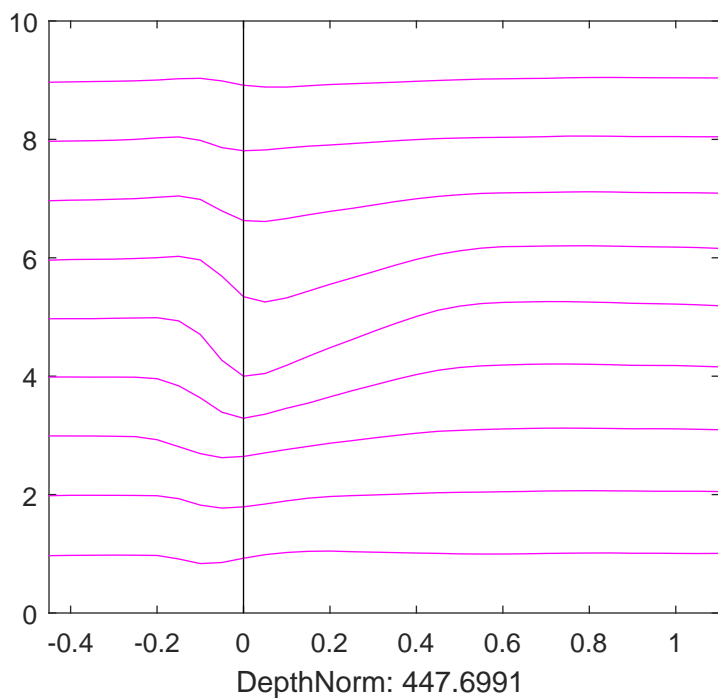

# YMV05\_170912--OptoResponses-unit48

0.05

0.05

DepthNorm: 447.6991