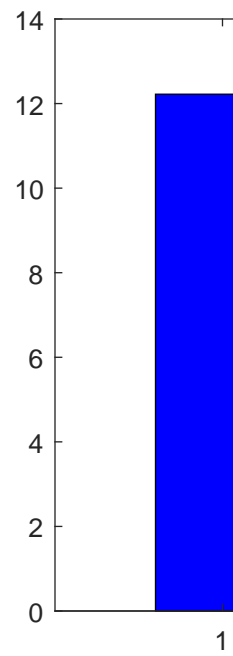

# YMV05\_170912--OptoResponses-unit48

0.05

0.05

DepthNorm: 447.6991