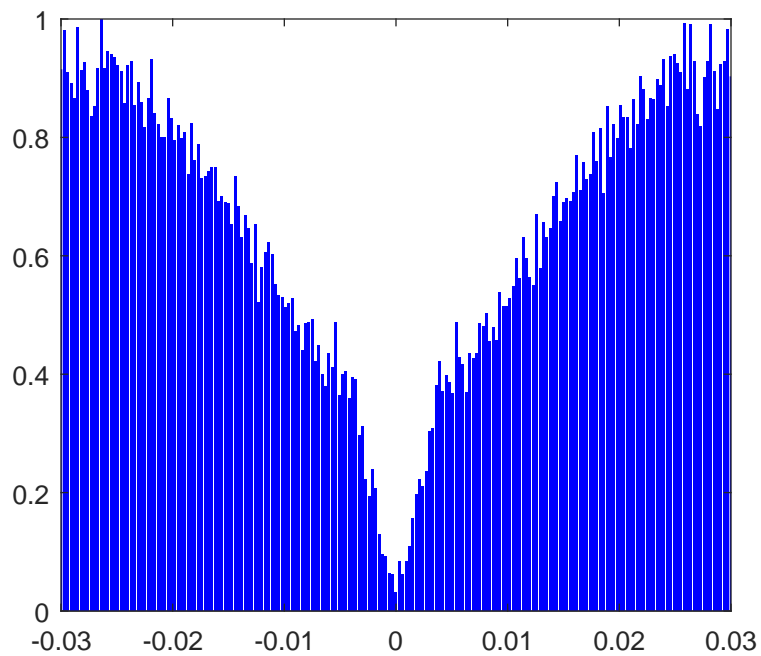

# YMV05\_170912--OptoResponses-unit48

0.05

0.05

DepthNorm: 447.6991