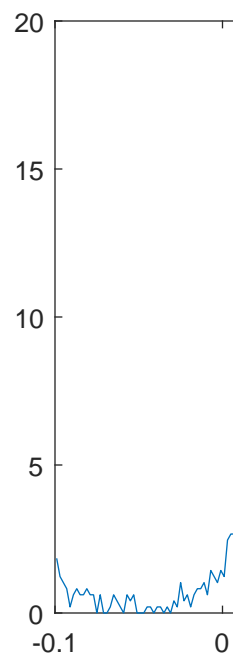

# YMV05\_170912--OptoResponses-unit48

0.05

0.05

DepthNorm: 447.6991