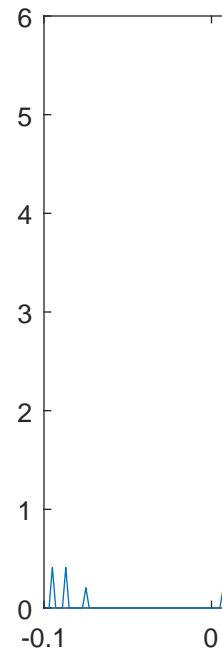

# YMV05\_170912--OptoResponses-unit5

0.05

0.05