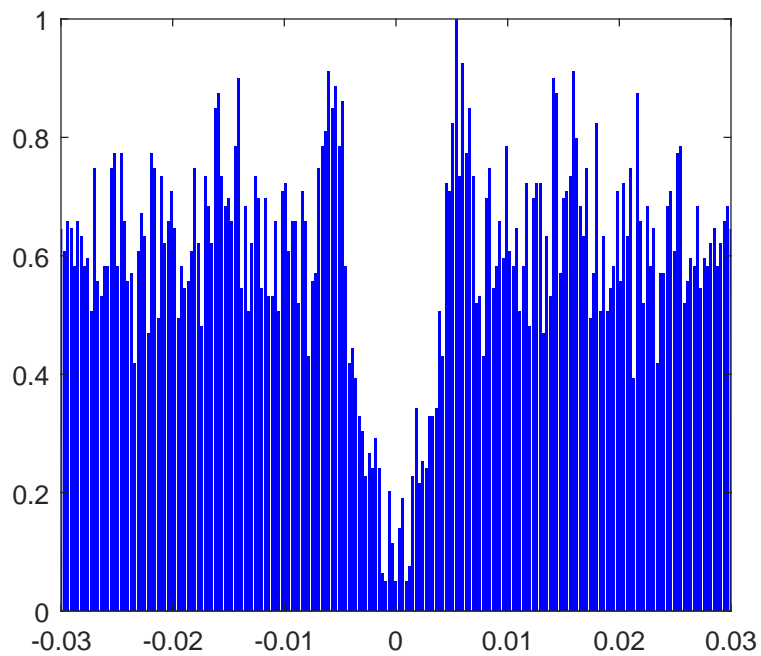

YMV05_170912--OptoResponses-unit50

0.05

0.05