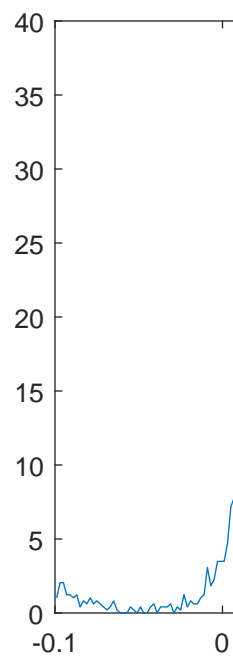

# YMV05\_170912--OptoResponses-unit51

0.05

0.05