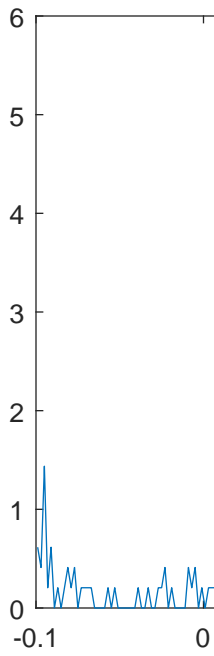

YMV05_170912--OptoResponses-unit52

0.05

0.05

DepthNorm: 492.8225