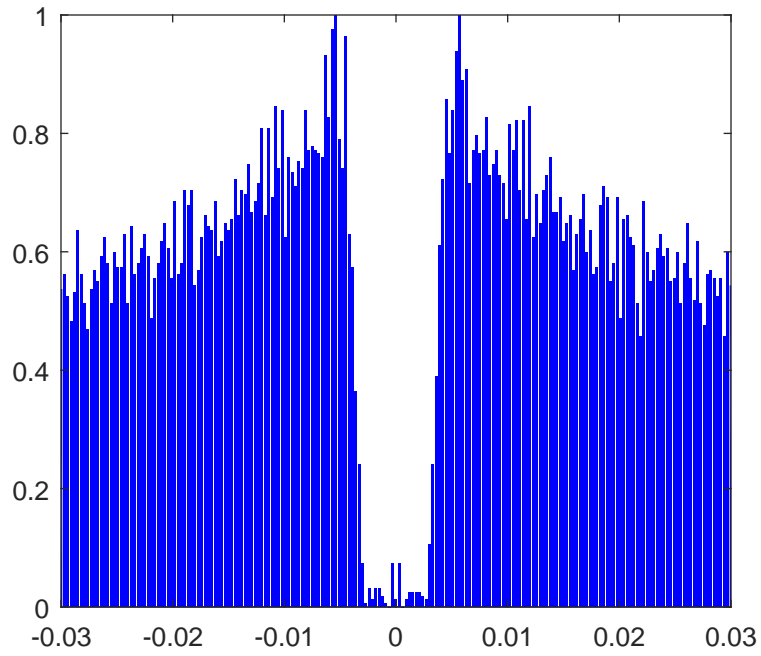

YMV05_170912--OptoResponses-unit52

0.05

0.05

DepthNorm: 492.8225