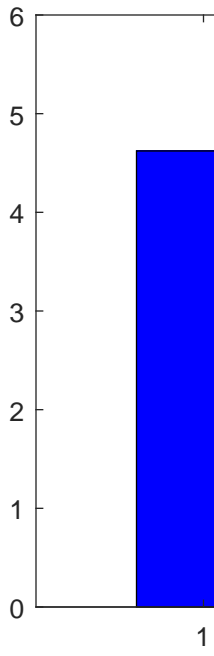

YMV05_170912--OptoResponses-unit52

0.05

0.05

DepthNorm: 492.8225