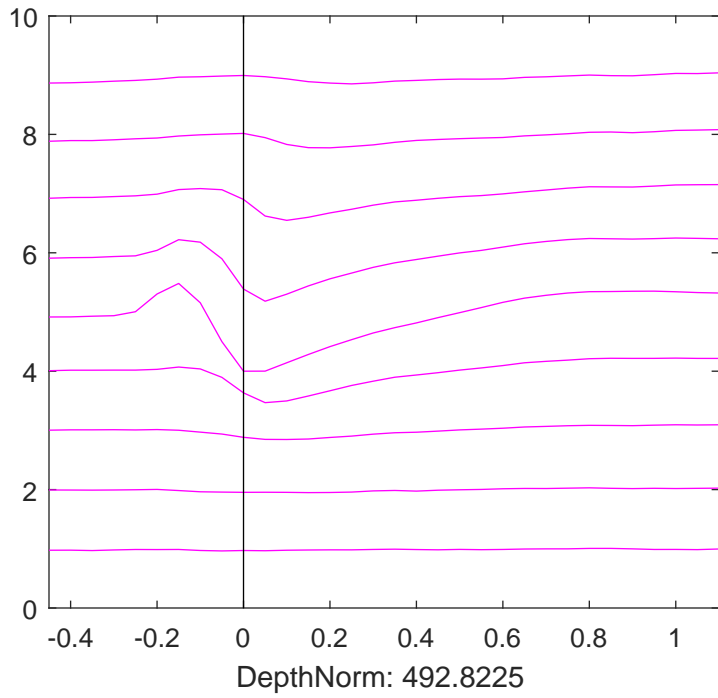

YMV05_170912--OptoResponses-unit52

0.05

0.05

DepthNorm: 492.8225