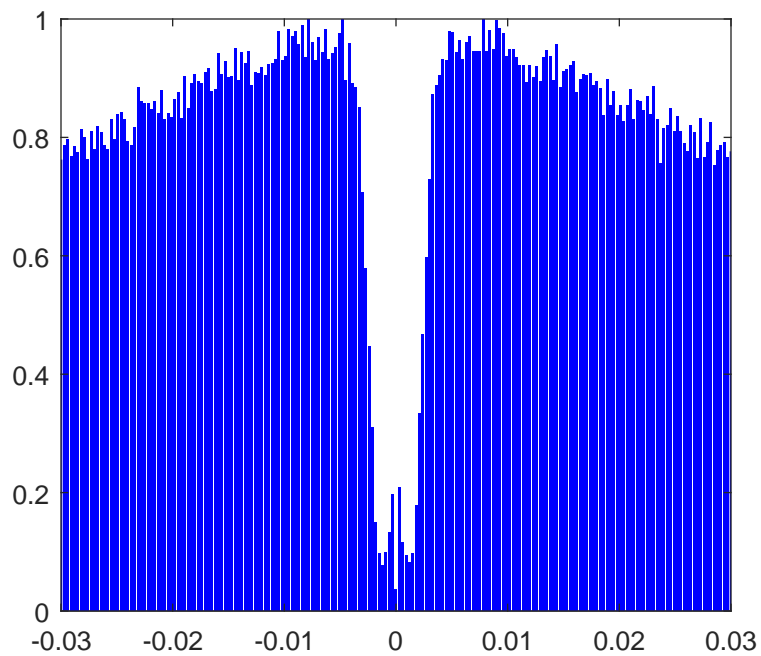

YMV05_170912--OptoResponses-unit53

0.05

0.05

DepthNorm: 516.0366