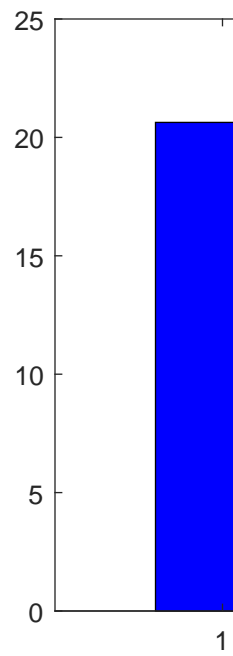

YMV05_170912--OptoResponses-unit53

0.05

0.05

DepthNorm: 516.0366