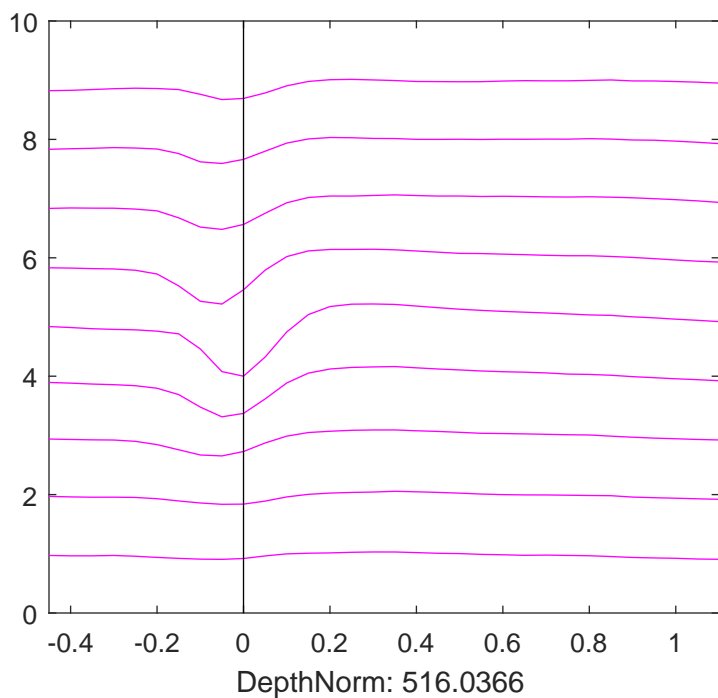

YMV05_170912--OptoResponses-unit53

0.05

0.05

DepthNorm: 516.0366