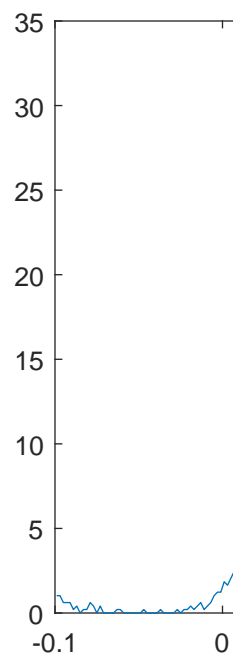

YMV05_170912--OptoResponses-unit53

0.05

0.05

DepthNorm: 516.0366