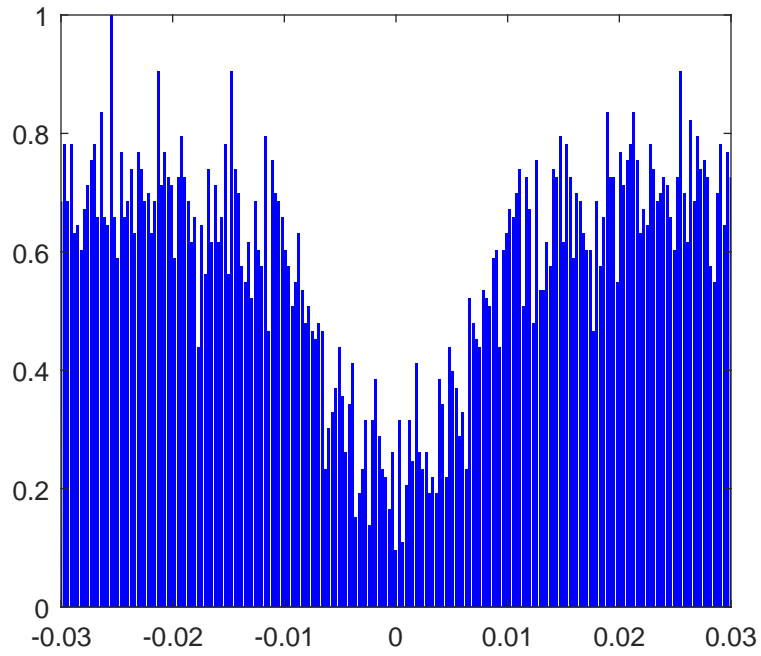

YMV05_170912--OptoResponses-unit55

0.05

1

0.05

DepthNorm: 569.8583