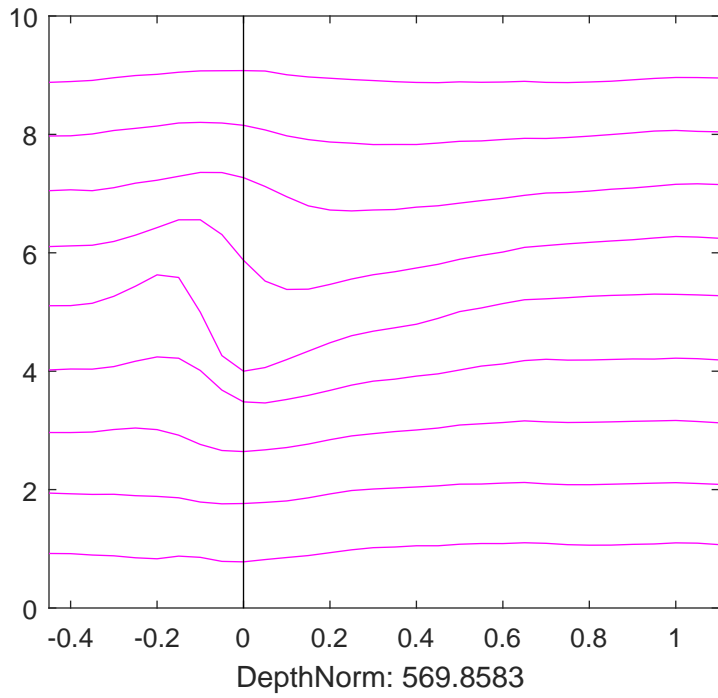

YMV05_170912--OptoResponses-unit55

0.05

1

0.05

DepthNorm: 569.8583