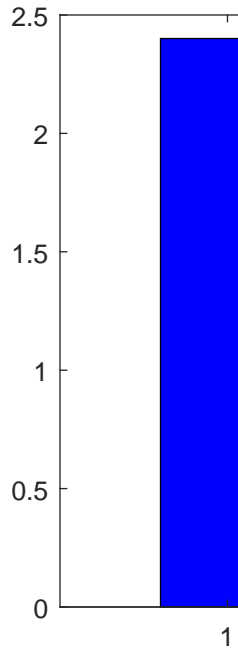

YMV05_170912--OptoResponses-unit55

0.05

1

0.05

DepthNorm: 569.8583