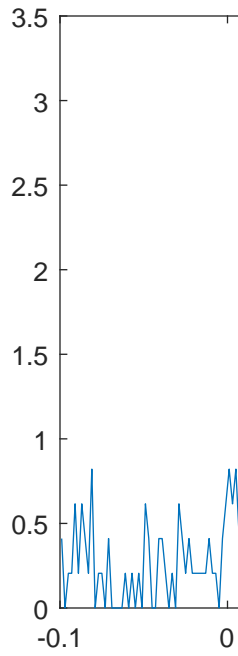

YMV05_170912--OptoResponses-unit55

0.05

1

0.05

DepthNorm: 569.8583