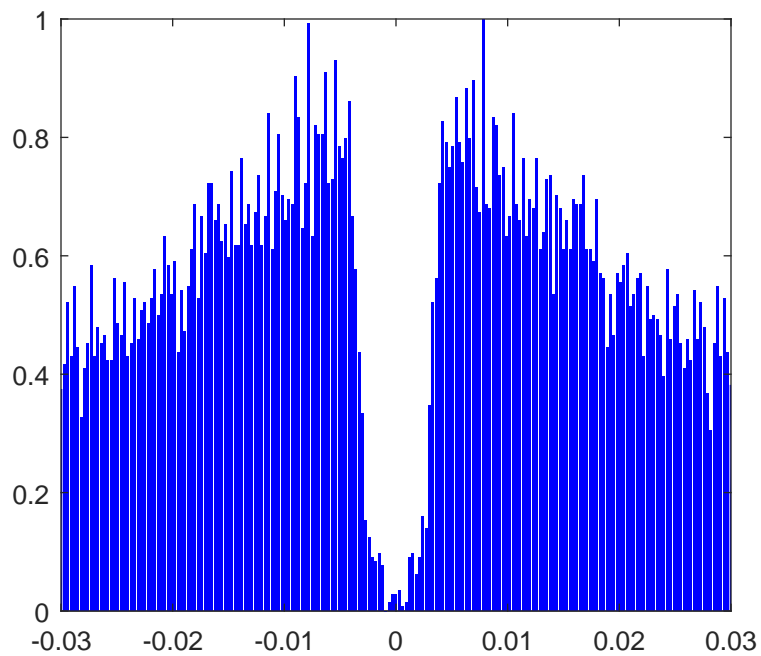

YMV05_170912--OptoResponses-unit56

0.05

0.05