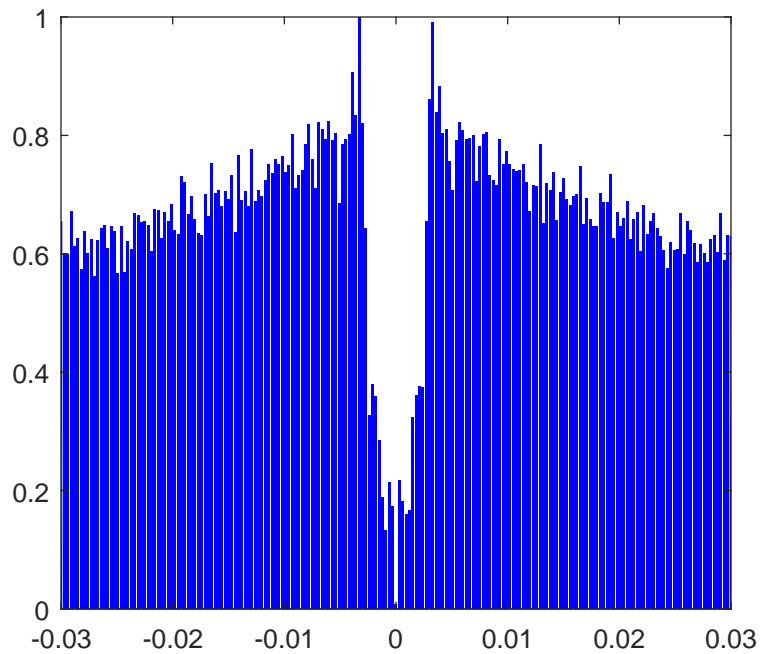

YMV05_170912--OptoResponses-unit57

0.05

0.05