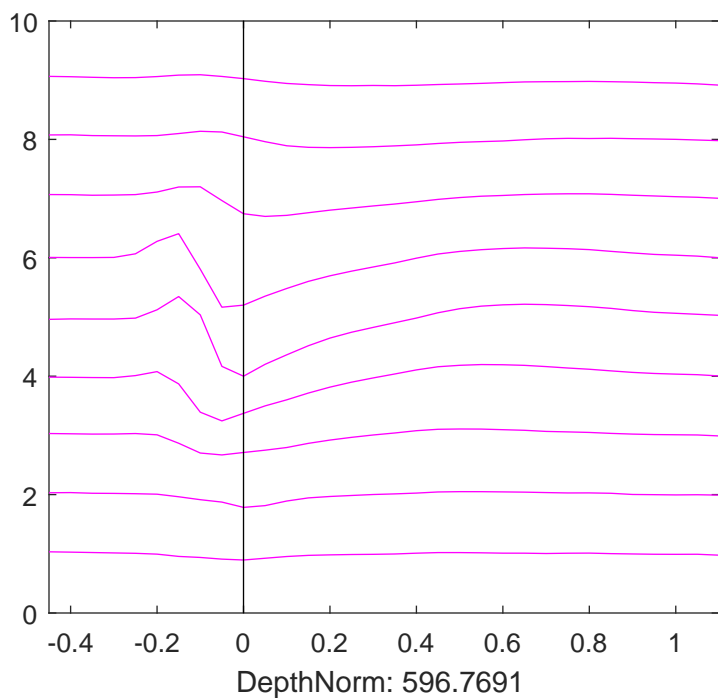

YMV05_170912--OptoResponses-unit58

0.05

0.05

DepthNorm: 596.7691