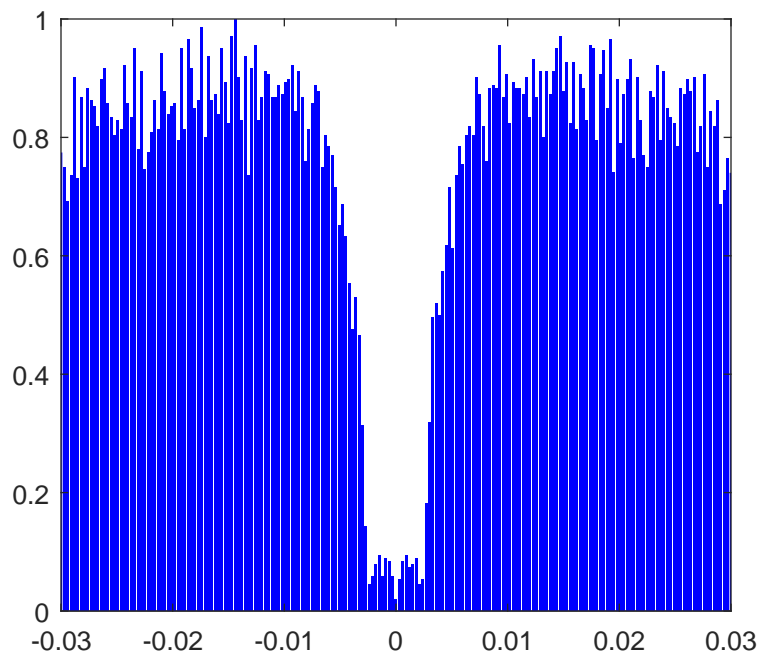

YMV05_170912--OptoResponses-unit58

0.05

0.05

DepthNorm: 596.7691