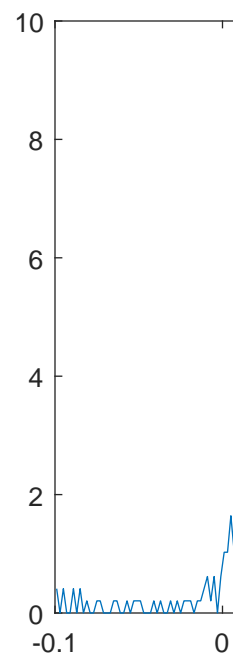

YMV05_170912--OptoResponses-unit58

0.05

0.05

DepthNorm: 596.7691