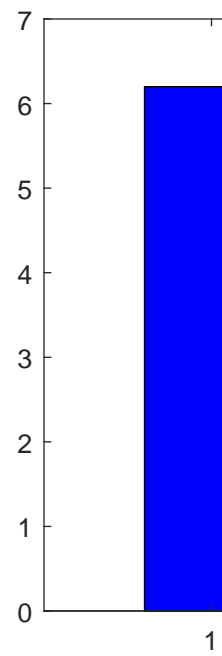

YMV05_170912--OptoResponses-unit58

0.05

0.05

DepthNorm: 596.7691