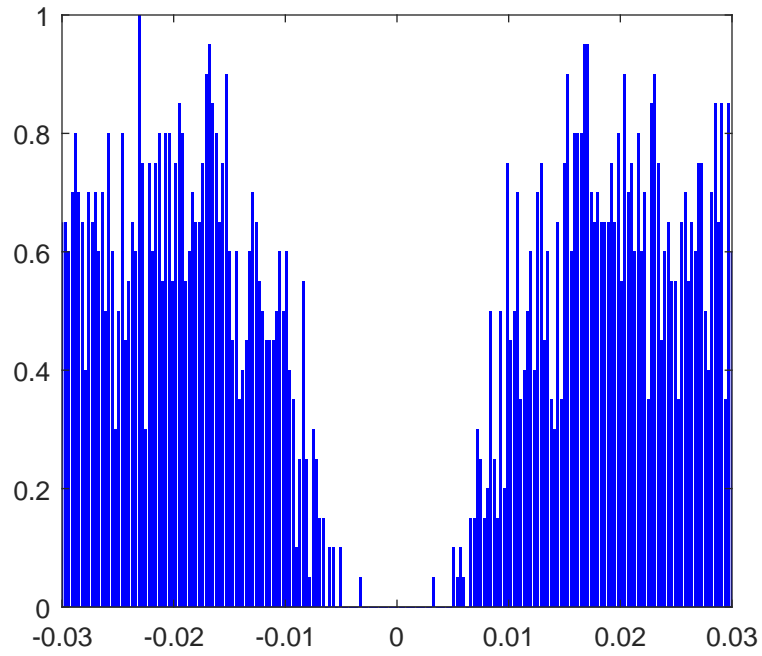

YMV05_170912--OptoResponses-unit6

0.05

0.05