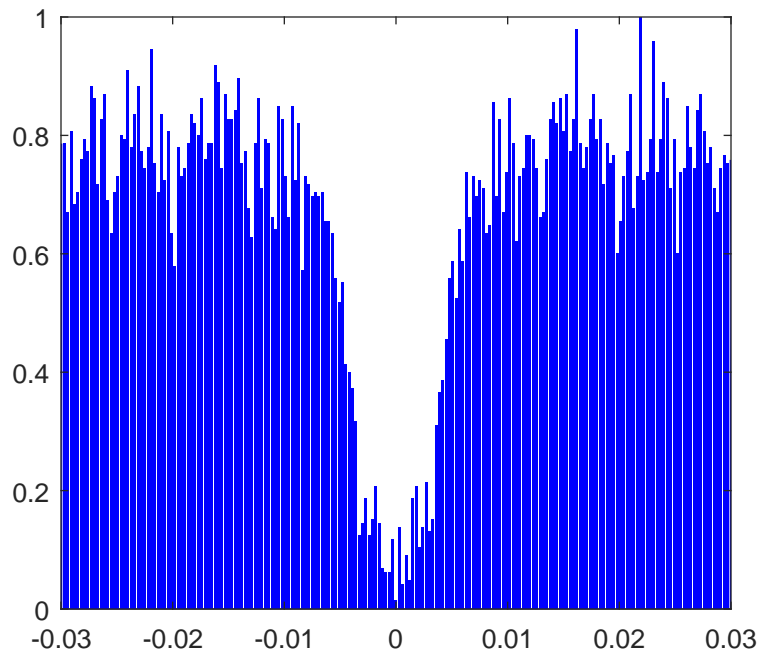

YMV05_170912--OptoResponses-unit61

0.05

0.05