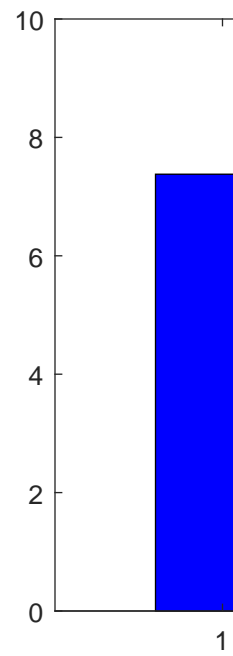

YMV05_170912--OptoResponses-unit63

0.05

0.05

DepthNorm: 650.5908