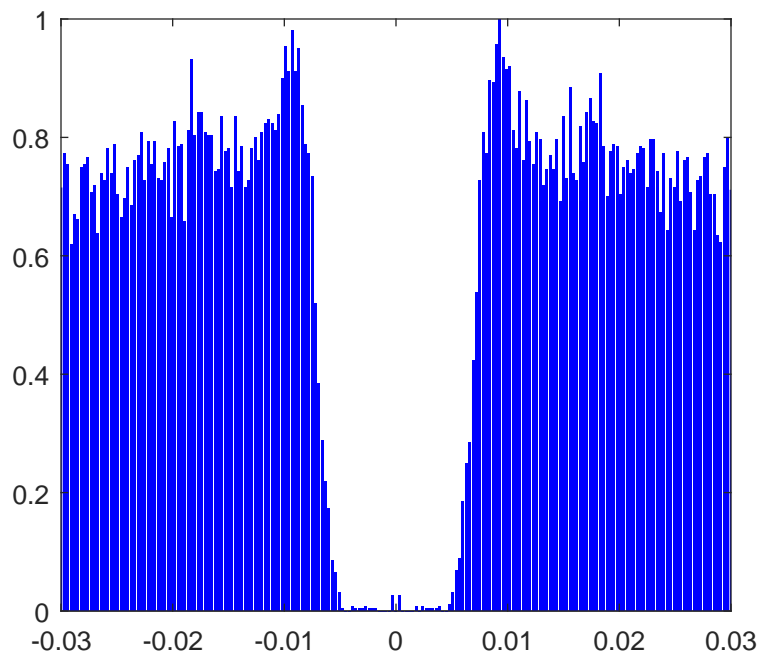

YMV05_170912--OptoResponses-unit63

0.05

0.05

DepthNorm: 650.5908