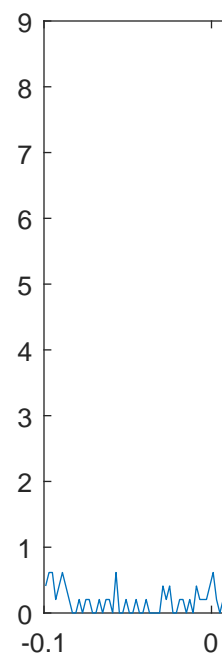

YMV05_170912--OptoResponses-unit63

0.05

0.05

DepthNorm: 650.5908