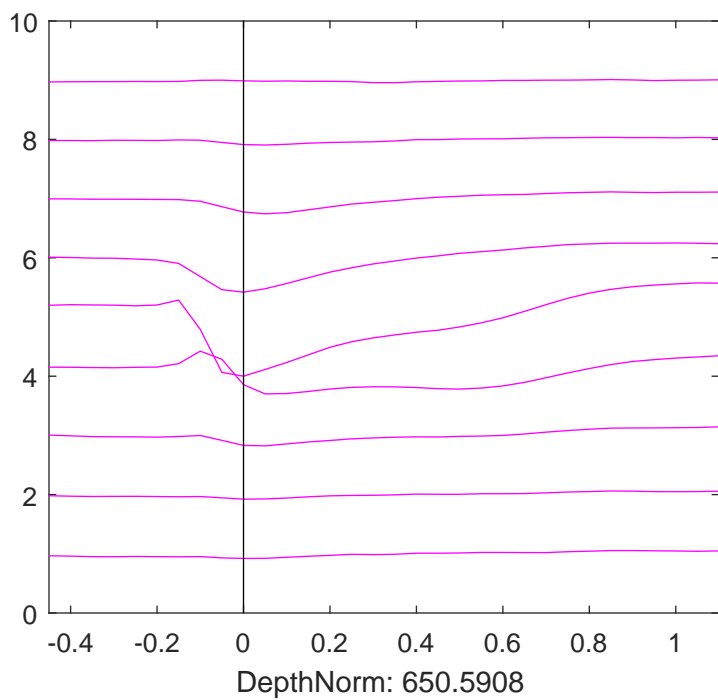

YMV05_170912--OptoResponses-unit63

0.05

0.05

DepthNorm: 650.5908