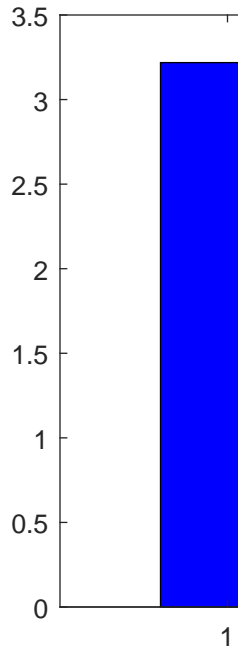

YMV05_170912--OptoResponses-unit66

0.05

0.05

DepthNorm: 704.4124