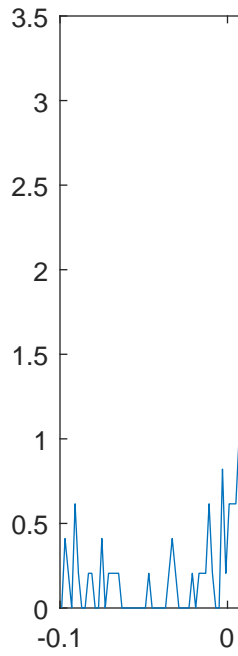

YMV05_170912--OptoResponses-unit66

0.05

0.05

DepthNorm: 704.4124