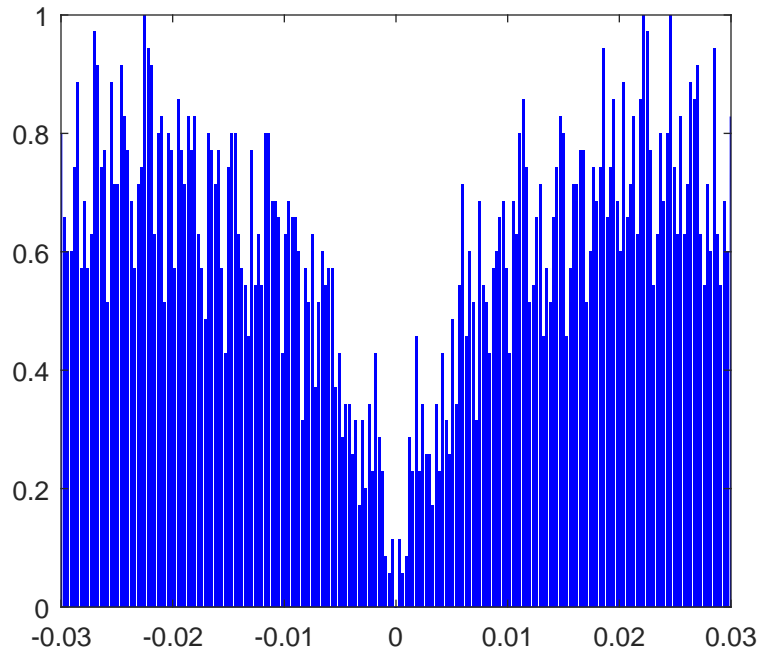

YMV05_170912--OptoResponses-unit66

0.05

0.05

DepthNorm: 704.4124