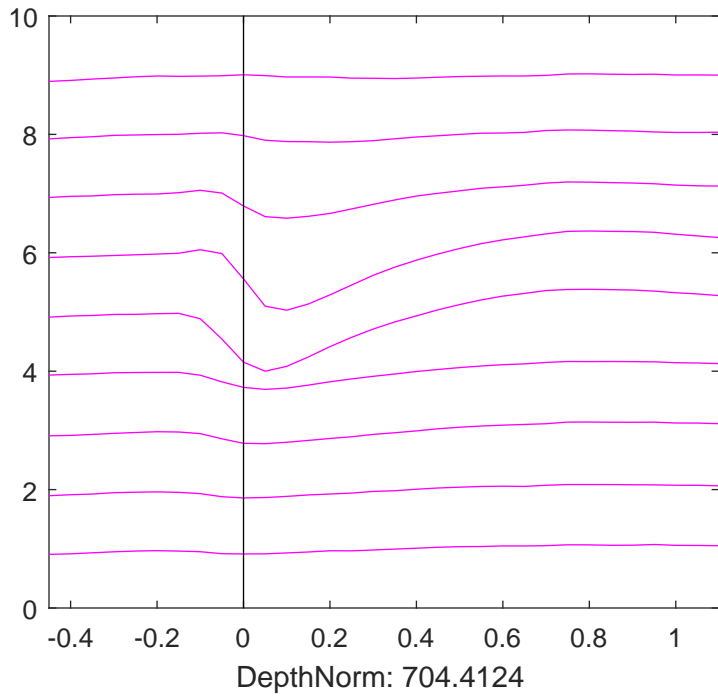

YMV05_170912--OptoResponses-unit66

0.05

0.05

DepthNorm: 704.4124