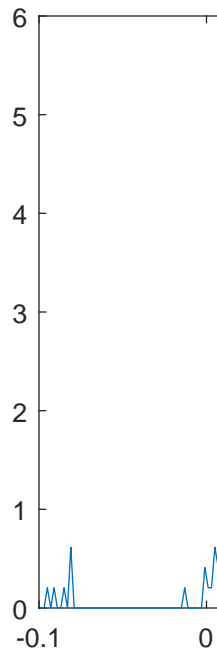

YMV05_170912--OptoResponses-unit8

0.05

0.05

DepthNorm: 101.806