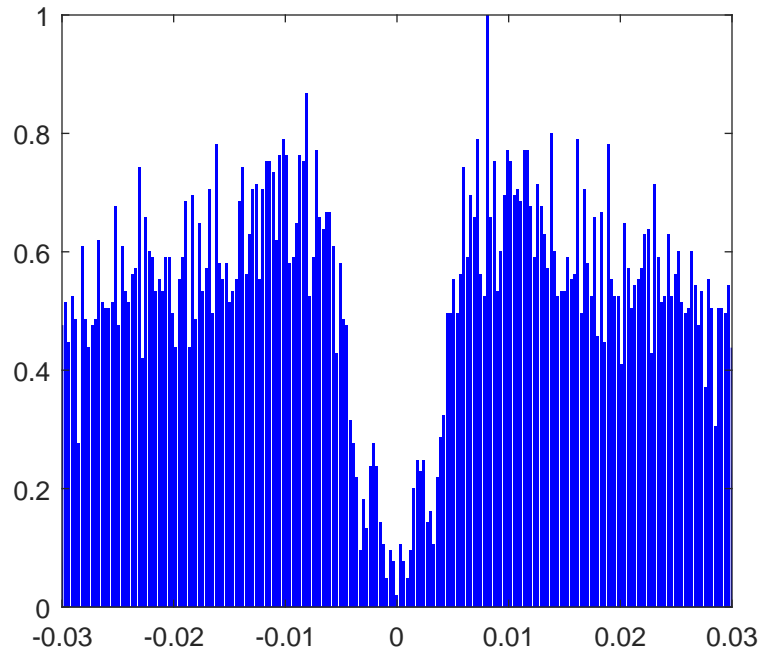

YMV05_170912--OptoResponses-unit8

0.05

0.05

DepthNorm: 101.806