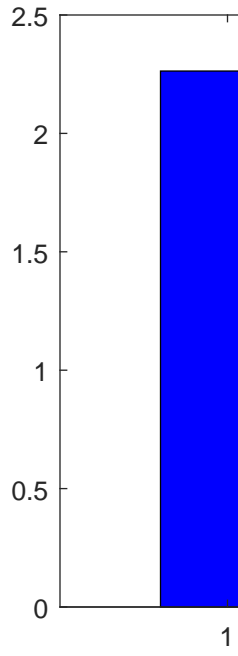

YMV05_170912--OptoResponses-unit8

0.05

0.05

DepthNorm: 101.806