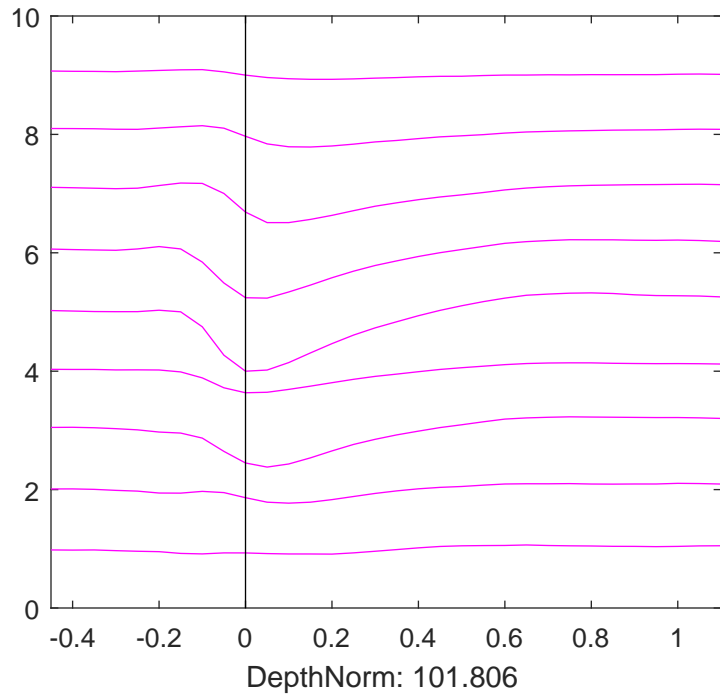

YMV05_170912--OptoResponses-unit8

0.05

0.05

DepthNorm: 101.806