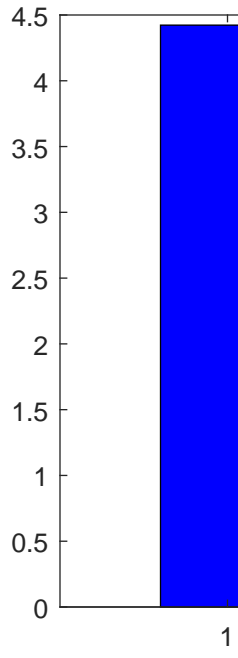

# YMV05\_170912--OptoResponses-unit9

0.05

0.05