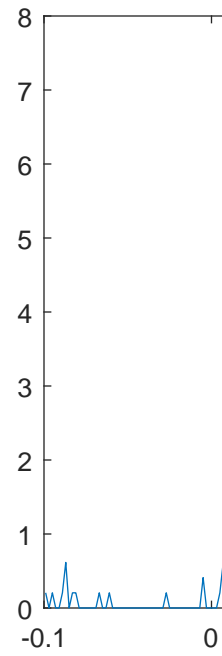

# YMV05\_170912--OptoResponses-unit9

0.05

0.05