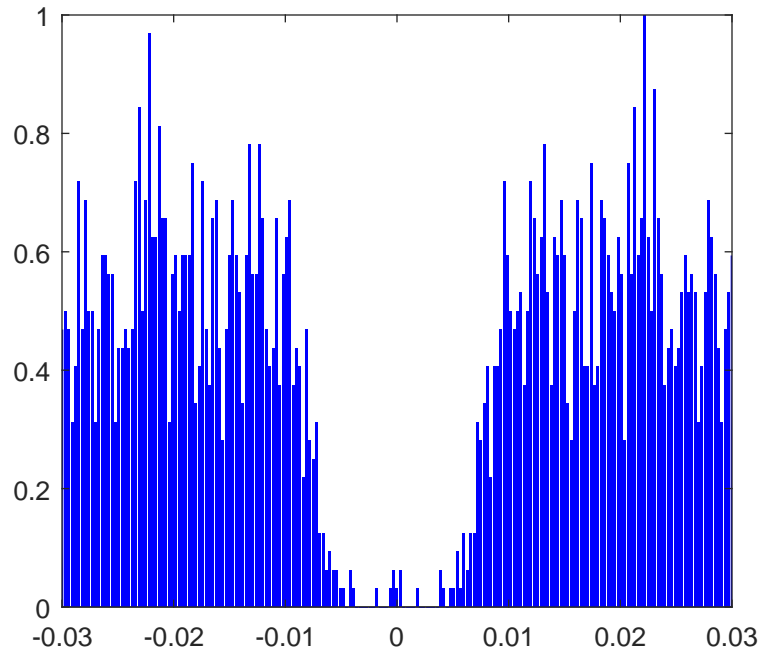

YMV06_170913--OptoResponses-unit1

0.05

0.05