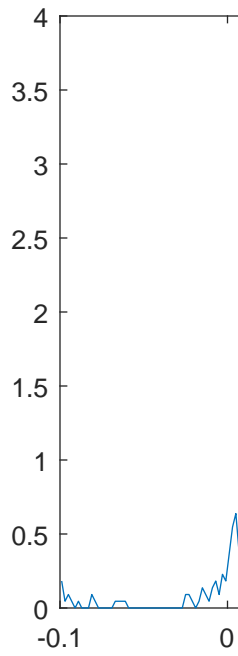

# YMV06\_170913--OptoResponses-unit10

0.05

1

0.05

0