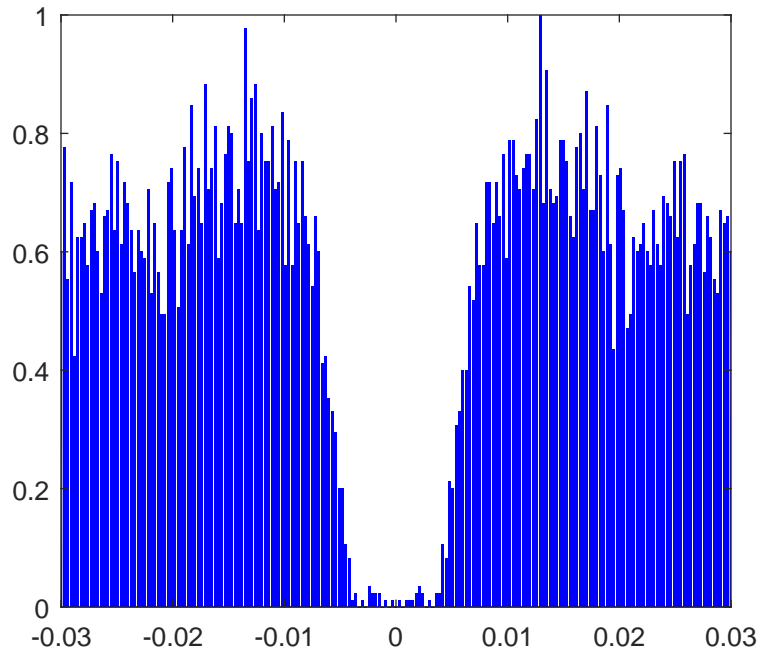

YMV06_170913--OptoResponses-unit13

0.05

0.05