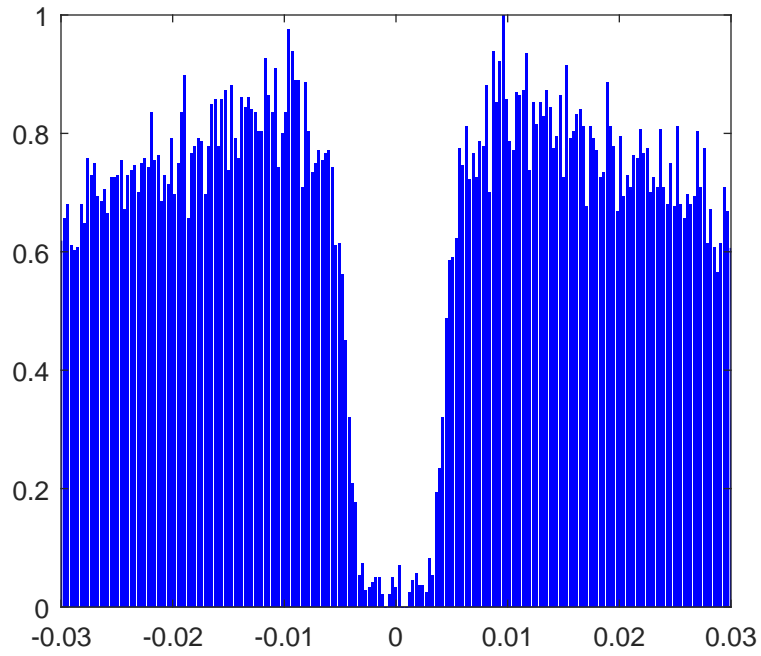

YMV06_170913--OptoResponses-unit17

0.05

1

0.05

DepthNorm: 176.5333