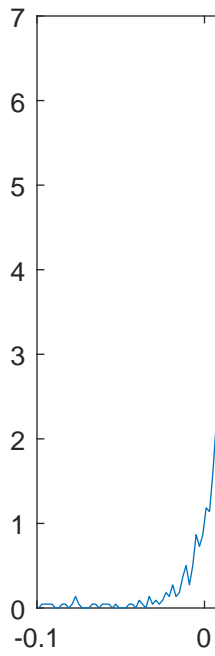

YMV06_170913--OptoResponses-unit17

0.05

1

0.05

DepthNorm: 176.5333