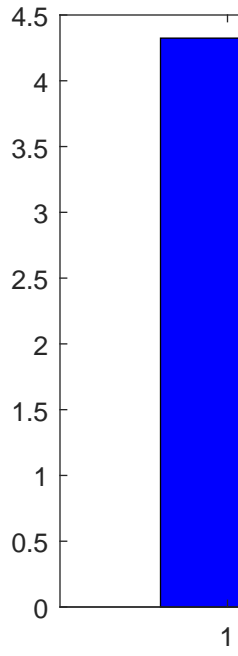

YMV06_170913--OptoResponses-unit17

0.05

1

0.05

DepthNorm: 176.5333