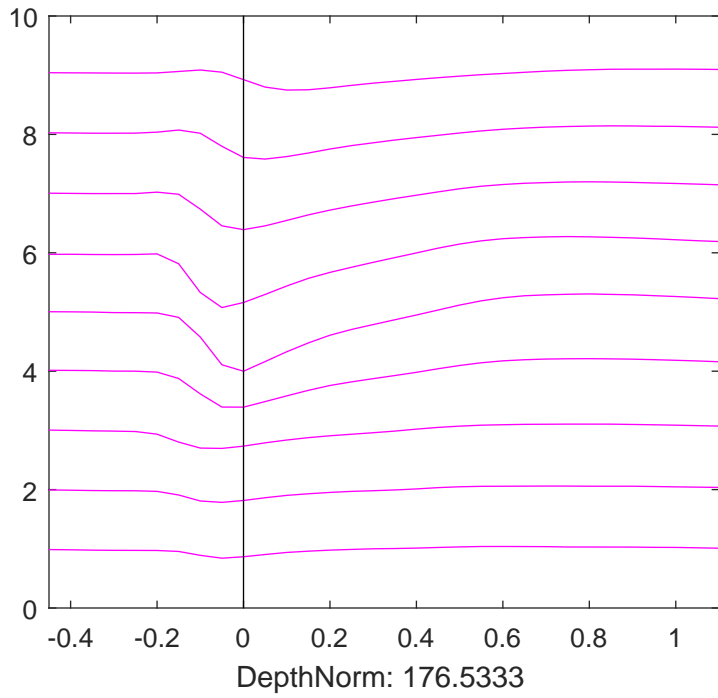

YMV06_170913--OptoResponses-unit17

0.05

1

0.05

DepthNorm: 176.5333