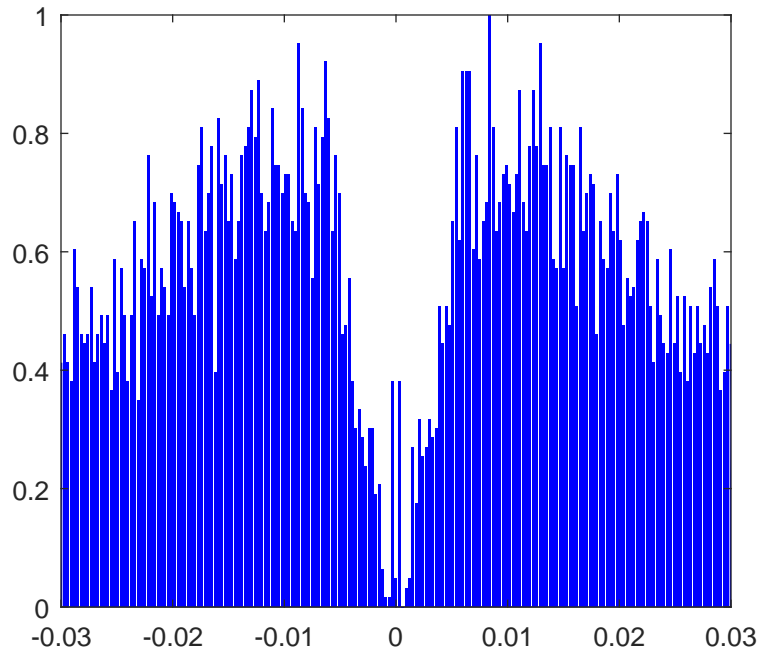

YMV06_170913--OptoResponses-unit19

0.05

0.05