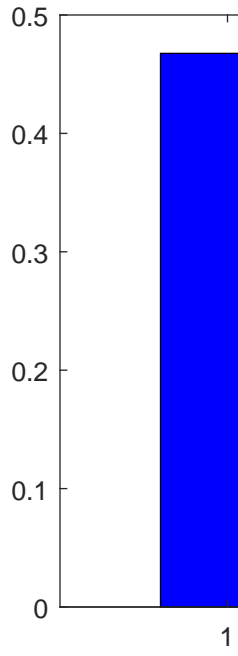

# YMV06\_170913--OptoResponses-unit2

0.05

0.05

DepthNorm: 22.0667