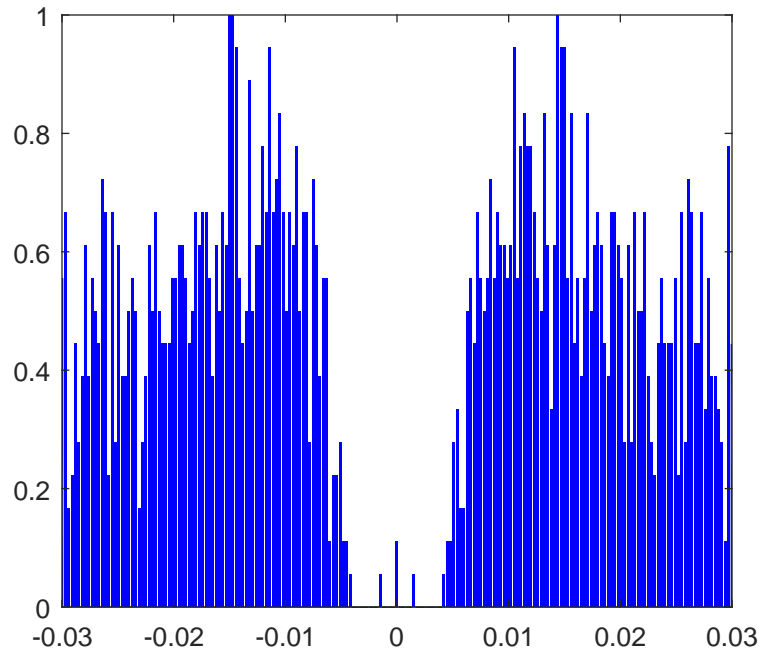

# YMV06\_170913--OptoResponses-unit2

0.05

0.05

DepthNorm: 22.0667