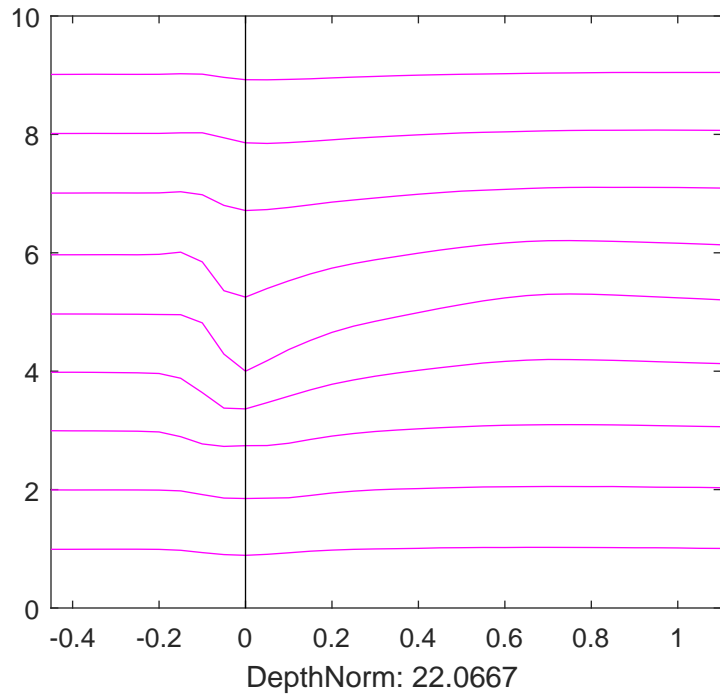

# YMV06\_170913--OptoResponses-unit2

0.05

0.05

DepthNorm: 22.0667