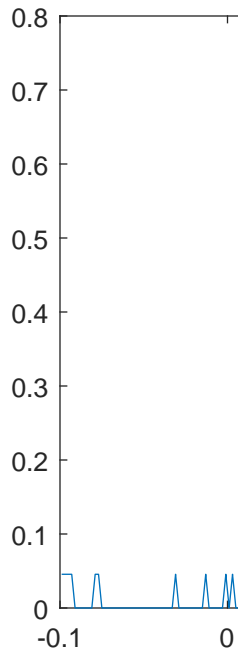

# YMV06\_170913--OptoResponses-unit2

0.05

0.05

DepthNorm: 22.0667