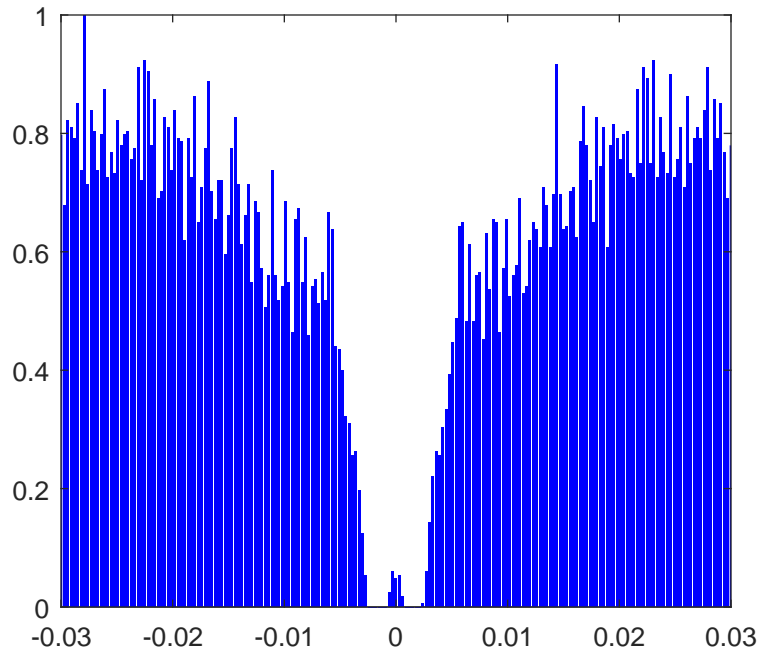

YMV06_170913--OptoResponses-unit21

0.05

0.05