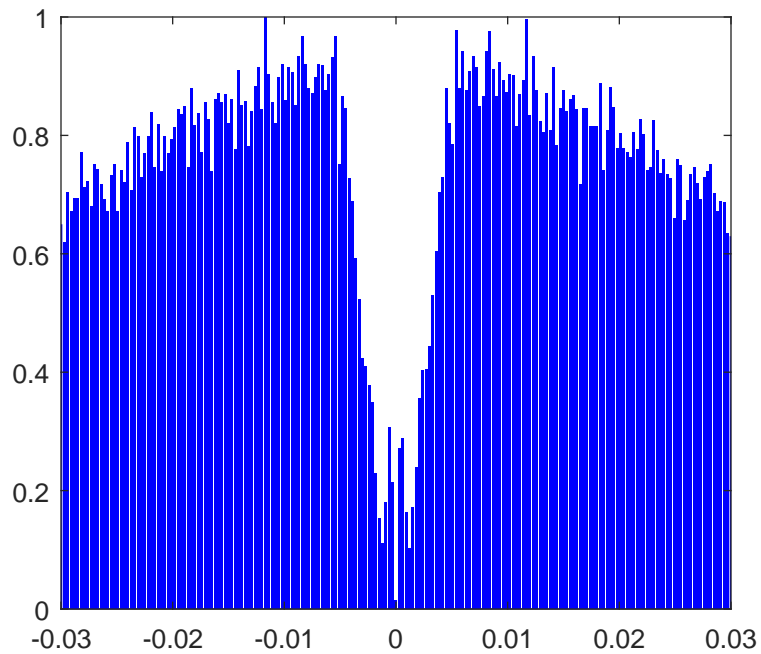

YMV06_170913--OptoResponses-unit23

0.05

DepthNorm: 220.6667

0.05

0.05