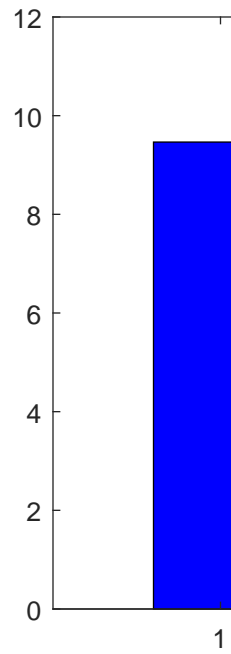

YMV06_170913--OptoResponses-unit23

0.05

DepthNorm: 220.6667

0.05

0.05