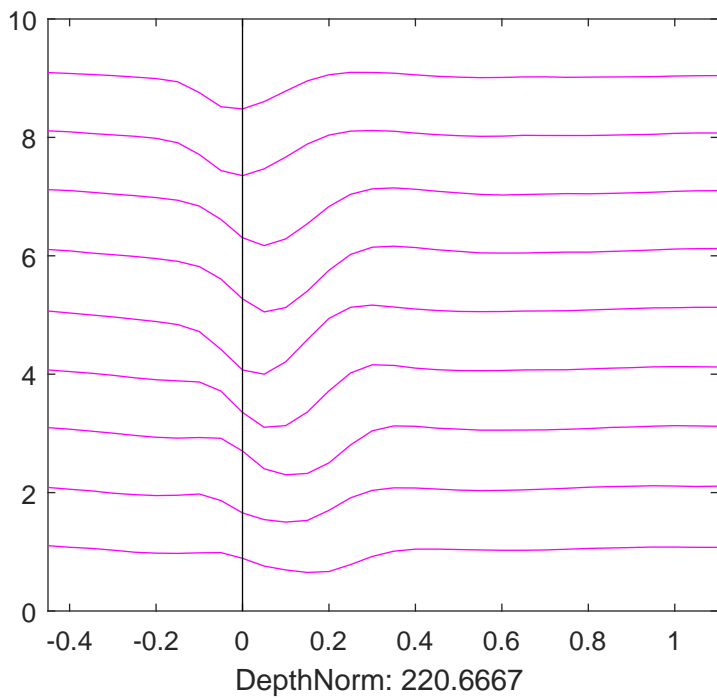

YMV06_170913--OptoResponses-unit23

0.05

DepthNorm: 220.6667

0.05

0.05