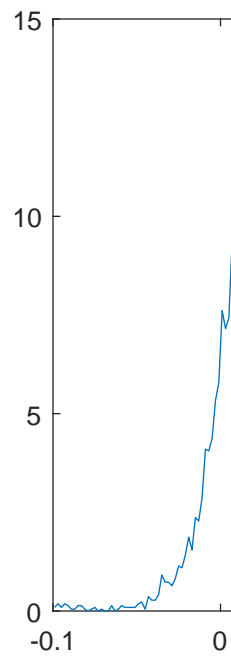

YMV06_170913--OptoResponses-unit23

0.05

DepthNorm: 220.6667

0.05

0.05