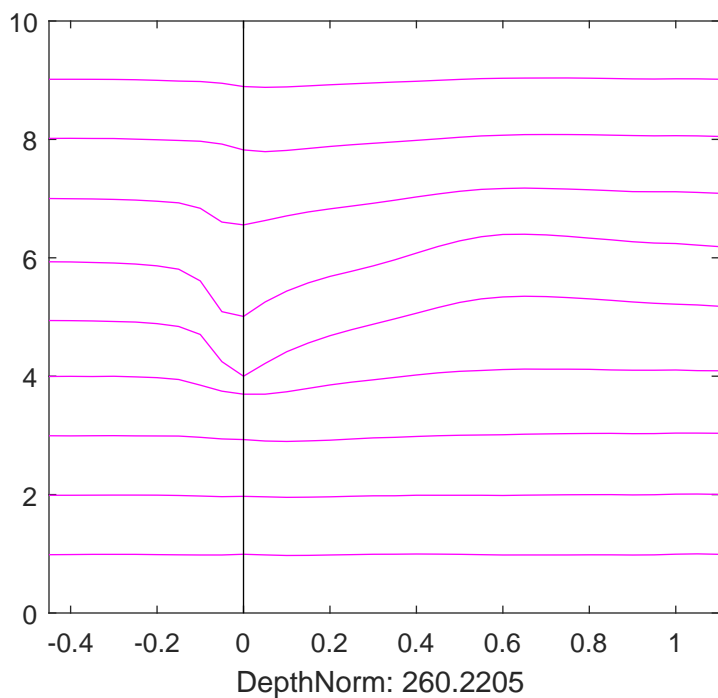

YMV06_170913--OptoResponses-unit26

0.05

0.05

DepthNorm: 260.2205