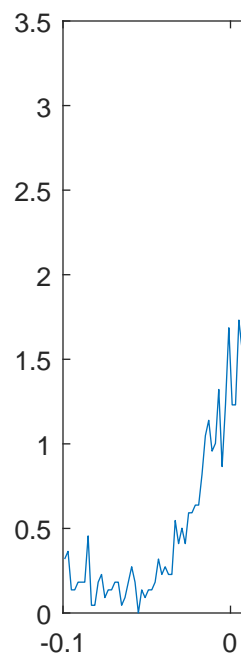

YMV06_170913--OptoResponses-unit26

0.05

0.05

DepthNorm: 260.2205