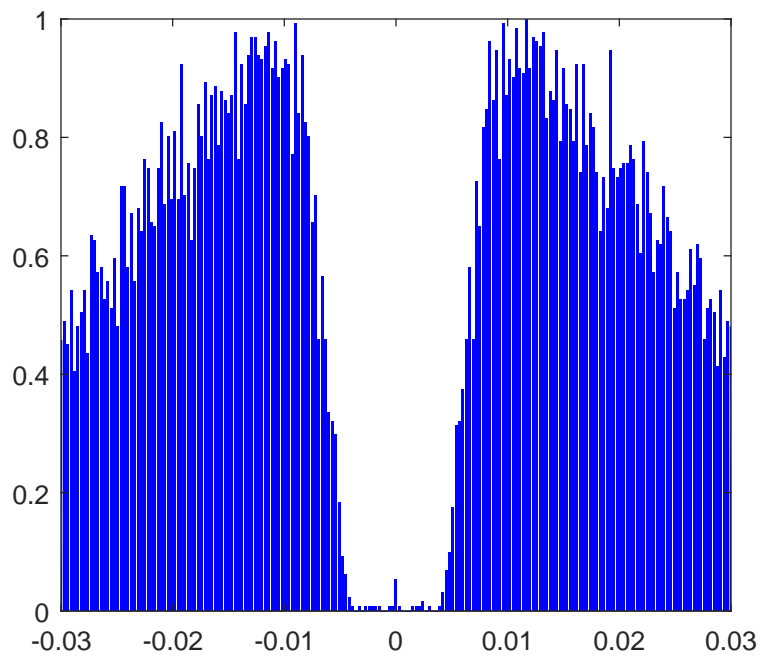

YMV06_170913--OptoResponses-unit26

0.05

0.05

DepthNorm: 260.2205