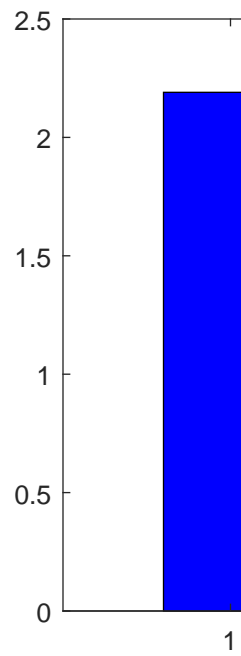

YMV06_170913--OptoResponses-unit26

0.05

0.05

DepthNorm: 260.2205