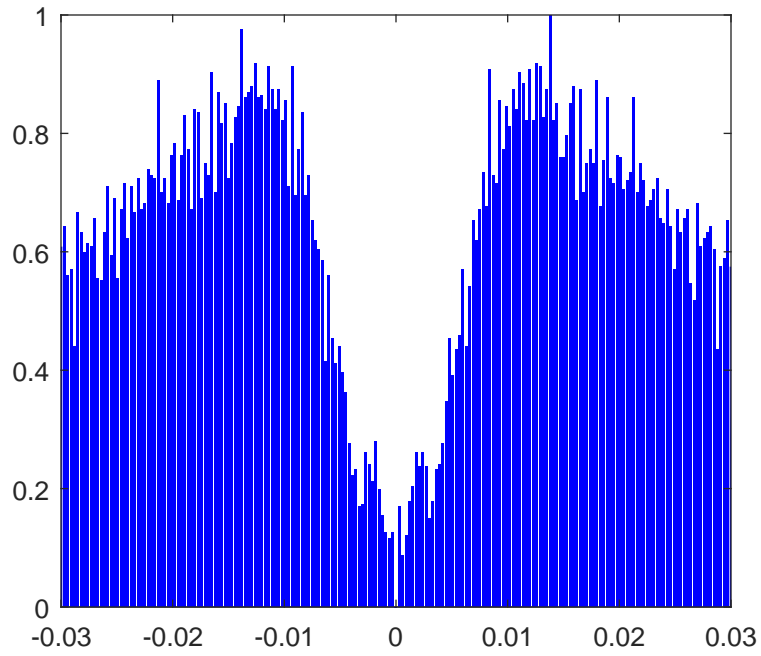

YMV06_170913--OptoResponses-unit27

0.05

0.05