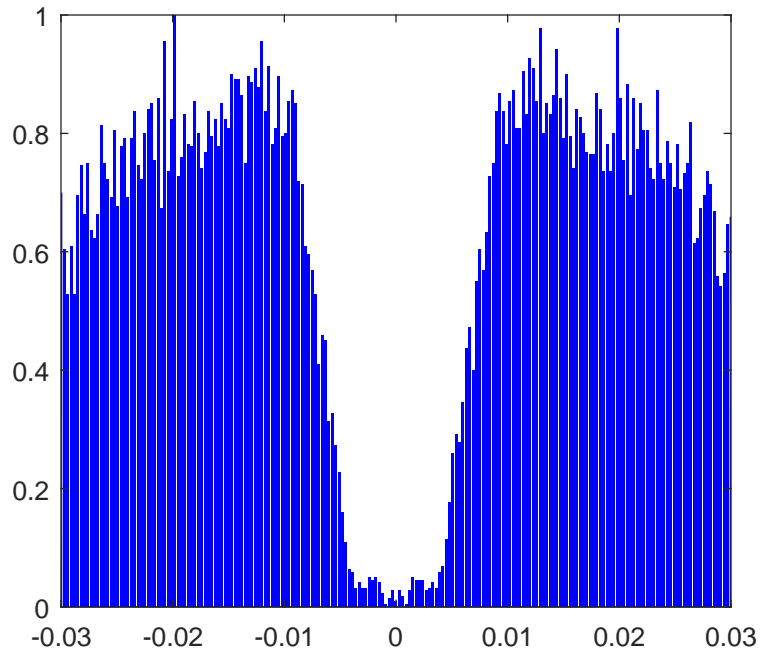

YMV06_170913--OptoResponses-unit29

0.05

0.05